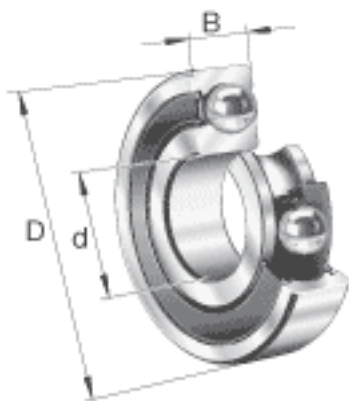

FAG 61800-2RSR参数

尺寸	d	10	mm	-
	D	19	mm	-
	B	5	mm	-
	D₂	17	mm	-
	D_{a max}	17	mm	-
	d₁	13	mm	-
	d_{a min}	12	mm	-
	r_{a max}	0.3	mm	-
	r_{min}	0.3	mm	-
重量	m	6	g	质量
基本额定载荷	C_r	1940	N	基本额定动载荷，径向
	C_{0r}	920	N	基本额定静载荷，径向
疲劳极限载荷	C_{ur}	40	N	疲劳极限载荷，径向
极限转速	n_G	18000	r/min	极限转速

FAG 61800-2RSR图片