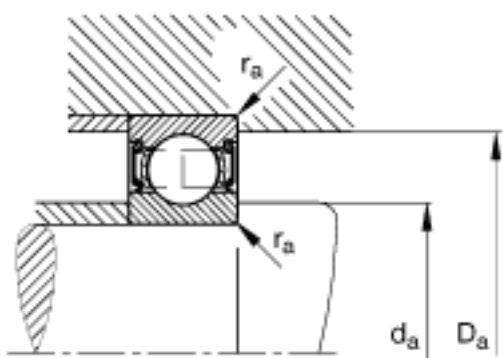

参考资料:<http://www.sozhou.com/p/481e2255.html>