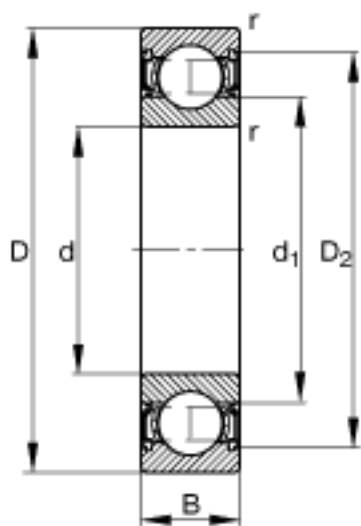

参考资料:<http://www.sozhou.com/p/481e2255.html>