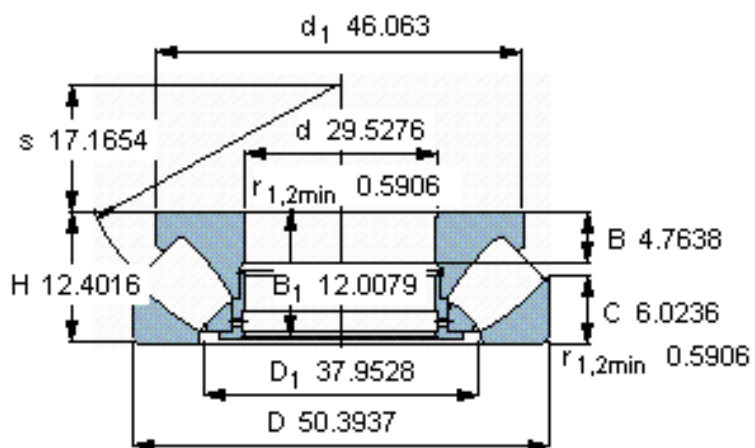

SKF 294/750 EF参数

主要尺寸	d	750	mm	-
	D	1280	mm	-
	H	315	mm	-
基本额定载荷	C	18700000	N	动载荷
	C_0	85000000	N	静载荷
疲劳载荷极限	P_u	5500000	N	-
最小载荷系数	参考转速	690	-	-
额定转速	额定转度	200	r/min	-
	极限转速	400	r/min	-
重量	重量	1650000	g	-
型号	* SKF 探索者轴承	294/750 EF	-	-

SKF 294/750 EF图片