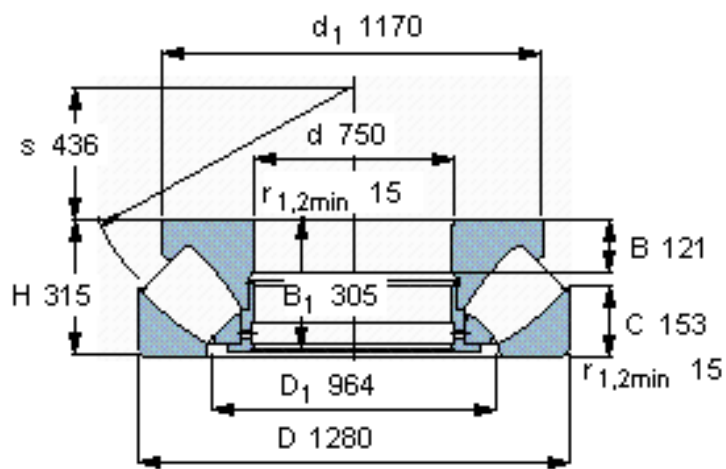

SKF 294/750 EF参数

主要尺寸	d	750	mm	-
	D	1280	mm	-
	H	315	mm	-
基本额定载荷	C	18700000	N	动载荷
	C_0	85000000	N	静载荷
疲劳载荷极限	P_u	5500000	N	-
最小载荷系数	参考转速	690	-	-
额定转速	额定转度	200	r/min	-
	极限转速	400	r/min	-
重量	重量	1650000	g	-
型号	* SKF 探索者轴承	294/750 EF	-	-

SKF 294/750 EF图片