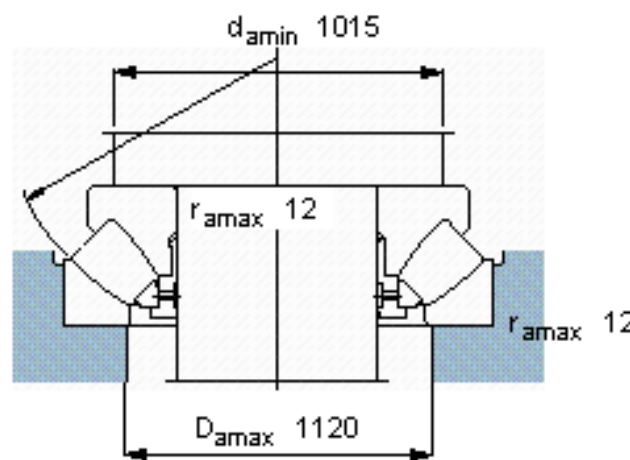

SKF 294/750 EF参数

主要尺寸	d	750	mm	-
	D	1280	mm	-
	H	315	mm	-
基本额定载荷	C	18700000	N	动载荷
	C_0	85000000	N	静载荷
疲劳载荷极限	P_u	5500000	N	-
最小载荷系数	参考转速	690	-	-
额定转速	额定转度	200	r/min	-
	极限转速	400	r/min	-
重量	重量	1650000	g	-
型号	* SKF 探索者轴承	294/750 EF	-	-

SKF 294/750 EF图片