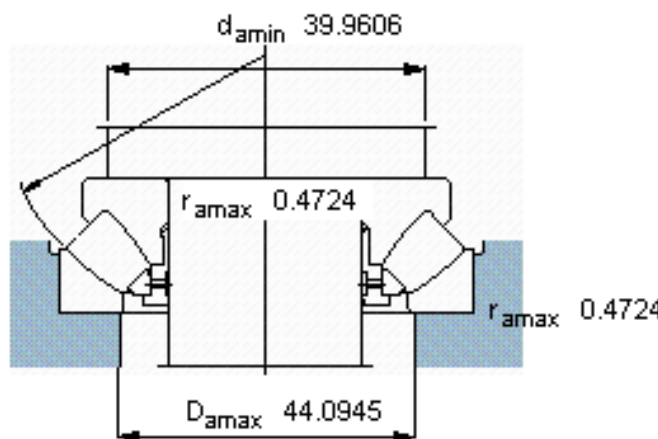

SKF 294/750 EF参数

主要尺寸	d	750	mm	-
	D	1280	mm	-
	H	315	mm	-
基本额定载荷	C	18700000	N	动载荷
	C_0	85000000	N	静载荷
疲劳载荷极限	P_u	5500000	N	-
最小载荷系数	参考转速	690	-	-
额定转速	额定转度	200	r/min	-
	极限转速	400	r/min	-
重量	重量	1650000	g	-
型号	* SKF 探索者轴承	294/750 EF	-	-

SKF 294/750 EF图片