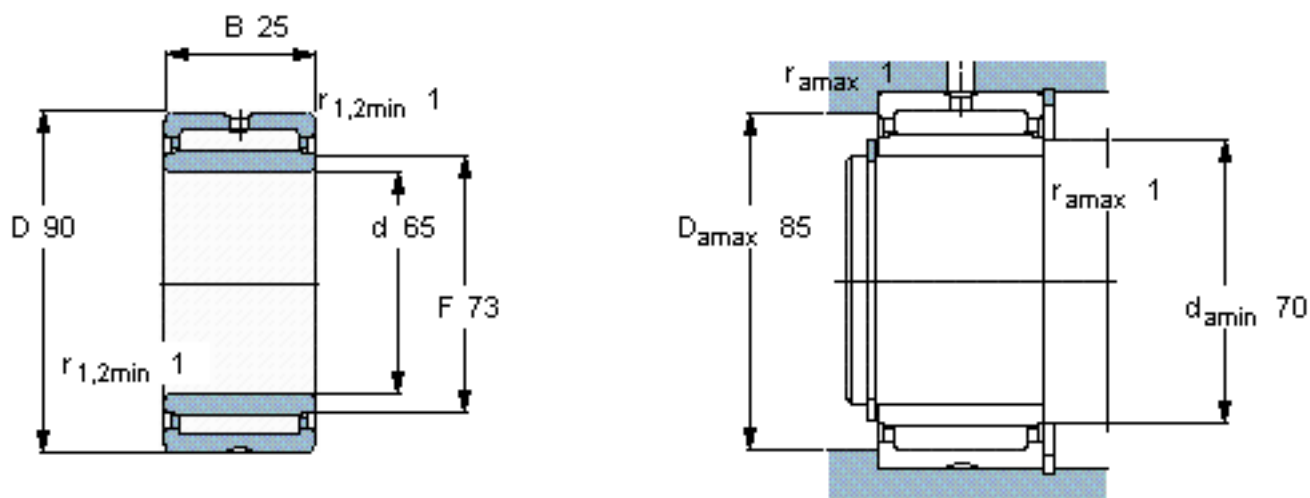

SKF NKI 65/25参数

主要尺寸	d	65	mm	-
	D	90	mm	-
	B	25	mm	-
基本额定载荷	C	52800	N	动载荷
	C_0	106000	N	静载荷
疲劳载荷极限	P_u	13700	N	-
额定转速	参考转速	5600	r/min	-
	极限转速	6300	r/min	-
重量	重量	470	g	-
型号	型号	NKI 65/25	-	-

SKF NKI 65/25图片

从轴承中一个圈环的正常位置相对于另一个圈环的允许轴向位移：

s 1

参考资料：<http://www.sozhou.com/p/485243a1.html>

从轴承中一个圈环的正常位置相对于另一个圈环的允许轴向位移：
 s 0.0394