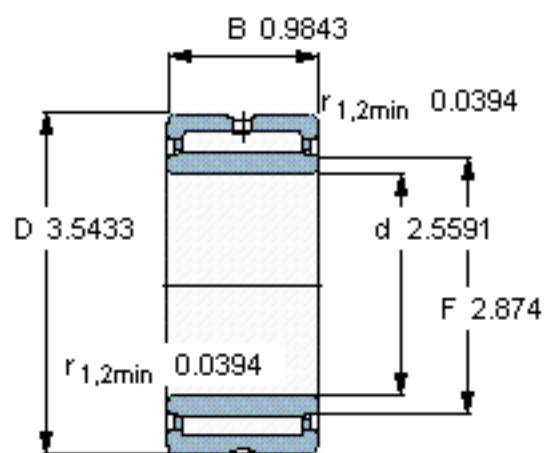

SKF NKI 65/25参数

主要尺寸	d	65	mm	-
	D	90	mm	-
	B	25	mm	-
基本额定载荷	C	52800	N	动载荷
	C_0	106000	N	静载荷
疲劳载荷极限	P_u	13700	N	-
额定转速	参考转速	5600	r/min	-
	极限转速	6300	r/min	-
重量	重量	470	g	-
型号	型号	NKI 65/25	-	-

SKF NKI 65/25图片

从轴承中一个圈环的正常位置相对于另一个圈环的允许轴向位移：

s 1

参考资料：<http://www.sozhou.com/p/485243a1.html>

从轴承中一个圈环的正常位置相对于另一个圈环的允许轴向位移：
 s 0.0394