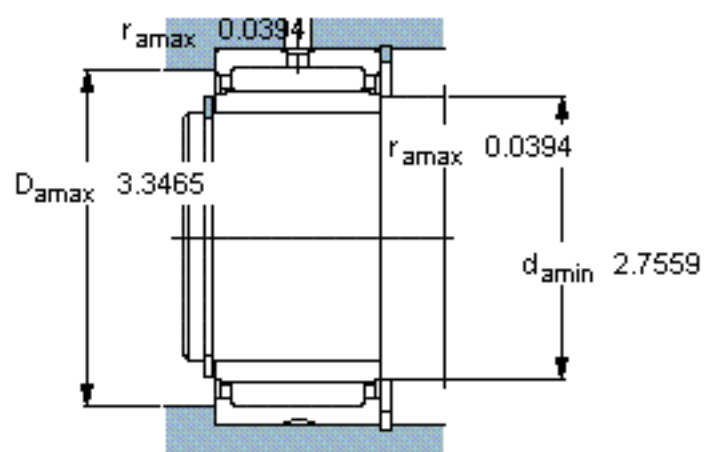

SKF NKI 65/25参数

主要尺寸	d	65	mm	-
	D	90	mm	-
	B	25	mm	-
基本额定载荷	C	52800	N	动载荷
	C_0	106000	N	静载荷
疲劳载荷极限	P_u	13700	N	-
额定转速	参考转速	5600	r/min	-
	极限转速	6300	r/min	-
重量	重量	470	g	-
型号	型号	NKI 65/25	-	-

SKF NKI 65/25图片

从轴承中一个圈环的正常位置相对于另一个圈环的允许轴向位移：

s 1

参考资料：<http://www.sozhou.com/p/485243a1.html>

从轴承中一个圈环的正常位置相对于另一个圈环的允许轴向位移：
 s 0.0394