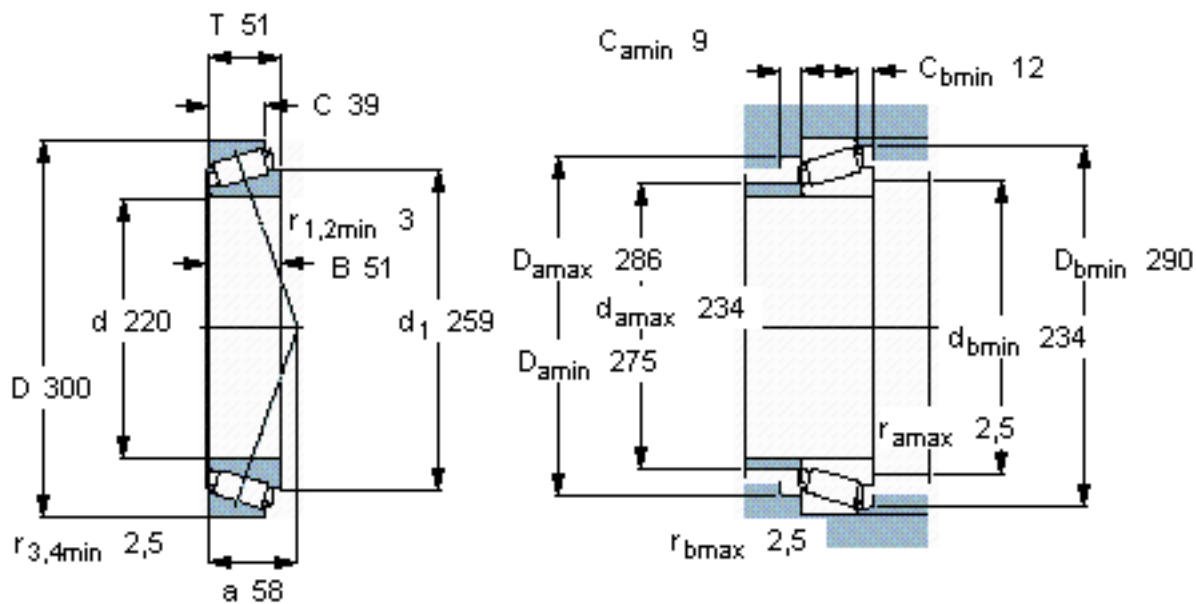

SKF 32944参数

主要尺寸	d	220	mm	-
	D	300	mm	-
	T	51	mm	-
基本额定载荷	C	484000	N	动载荷
	C_0	1000000	N	静载荷
疲劳载荷极限	P_u	91500	N	-
额定转速	参考转速	1400	r/min	-
	极限转速	2000	r/min	-
重量	重量	10000	g	-
型号	* SKF 探索者轴承	32944	-	-

SKF 32944图片