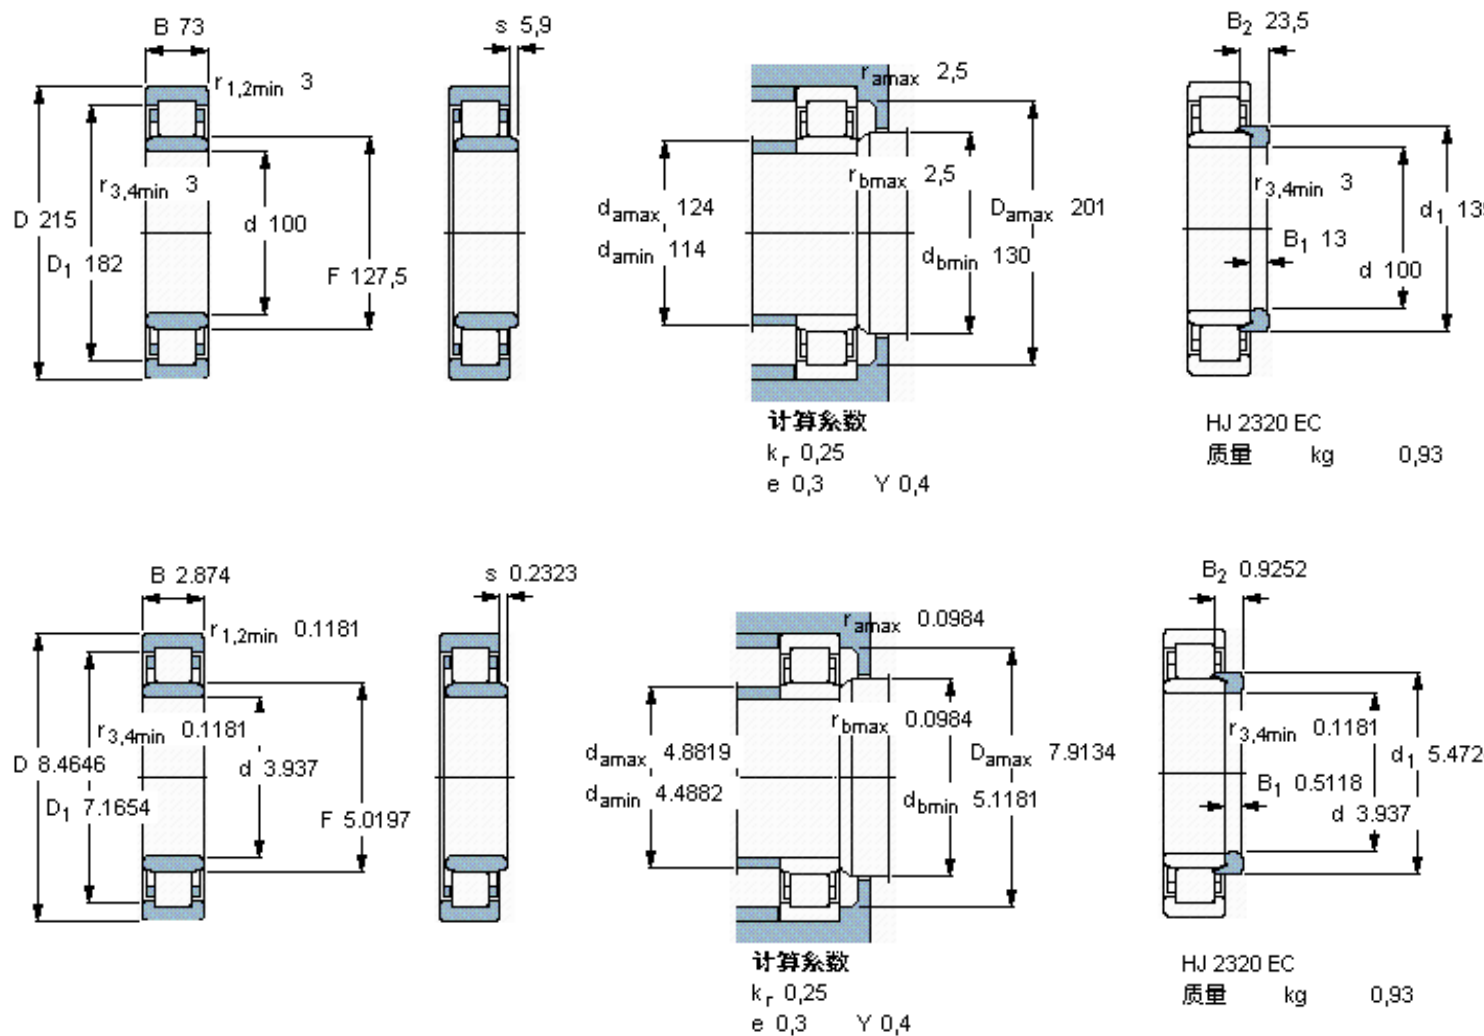

SKF NU 2320 ECJ *参数

主要尺寸	d	100	mm	-
	D	215	mm	-
	B	73	mm	-
基本额定载荷	C	670000	N	动载荷
	C_0	735000	N	静载荷
疲劳载荷极限	P_u	85000	N	-
额定转速	参考转速	3200	r/min	-
	极限转速	3800	r/min	-
重量	重量	12000	g	-
型号	* SKF 探索者轴承	NU 2320 ECJ *	-	-
角圈	型号	HJ 2320 EC	-	-

SKF NU 2320 ECJ *图片

参考资料:<http://www.sozhou.com/p/4894385e.html>