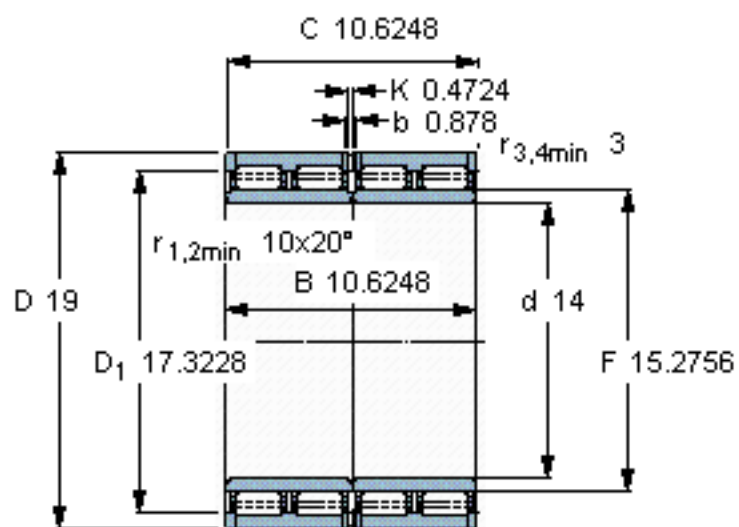

SKF BC4-8022/HA1参数

主要尺寸	d	355.6	mm	-
	D	482.6	mm	-
	B	269.87	mm	-
	C	269.87	mm	-
基本额定载荷	C	2970000	N	动载荷
	C_0	6400000	N	静载荷
疲劳载荷极限	P_u	585000	N	-
重量	重量	150000	g	-
型号	型号	BC4-8022/HA1	-	-

SKF BC4-8022/HA1图片

设计
BC4.10/W33/M

计算系数
 $k_r = 0,36$

参考资料: <http://www.sozhou.com/p/489a34fe.html>

设计

BC4.10W33M

计算系数

k_r 0,36