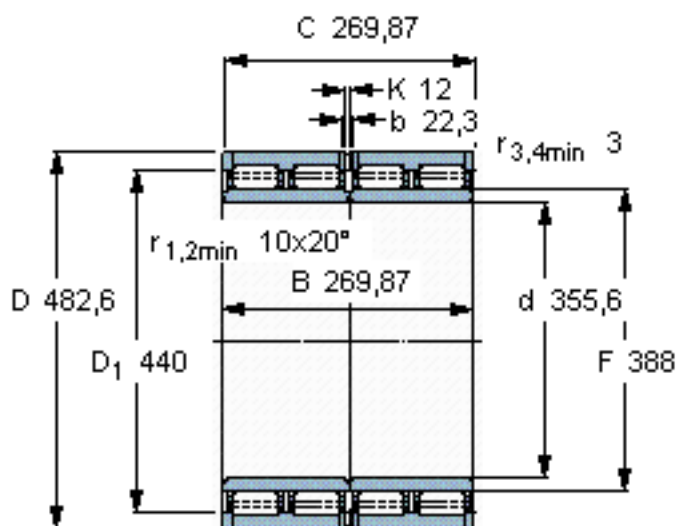

SKF BC4-8022/HA1参数

主要尺寸	d	355.6	mm	-
	D	482.6	mm	-
	B	269.87	mm	-
	C	269.87	mm	-
基本额定载荷	C	2970000	N	动载荷
	C_0	6400000	N	静载荷
疲劳载荷极限	P_u	585000	N	-
重量	重量	150000	g	-
型号	型号	BC4-8022/HA1	-	-

SKF BC4-8022/HA1图片

设计
BC4.10/W33/M

计算系数
 $k_r = 0,36$

参考资料: <http://www.sozhou.com/p/489a34fe.html>

设计

BC4.10W33M

计算系数

k_r 0,36