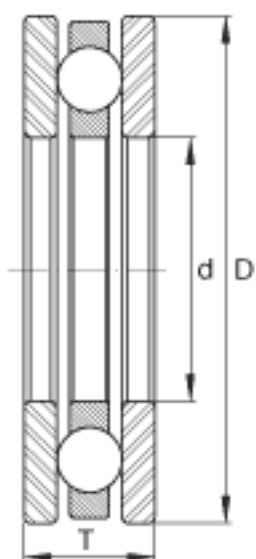

INA FT05参数

尺寸	d	6.35	mm	-
	D	14.287	mm	-
	T	5.556	mm	-
重量	m	4.18	g	质量
基本额定载荷	C_a	980	N	基本额定动载荷, 轴向
	C_{0a}	420	N	基本额定静载荷, 轴向
极限转速	n_G	19000	r/min	极限转速

INA FT05图片

参考资料: <http://www.sozhou.com/p/48acc4d2.html>