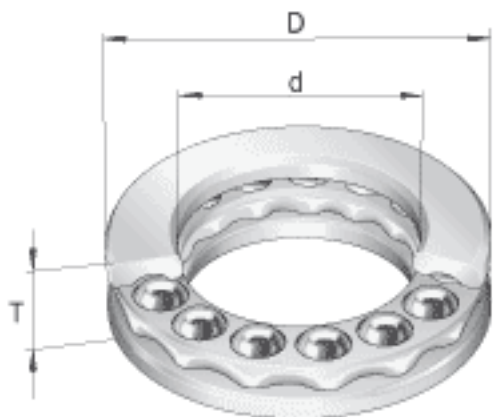

INA FT05参数

尺寸	d	6.35	mm	-
	D	14.287	mm	-
	T	5.556	mm	-
重量	m	4.18	g	质量
基本额定载荷	C_a	980	N	基本额定动载荷, 轴向
	C_{0a}	420	N	基本额定静载荷, 轴向
极限转速	n_G	19000	r/min	极限转速

INA FT05图片

参考资料: <http://www.sozhou.com/p/48acc4d2.html>