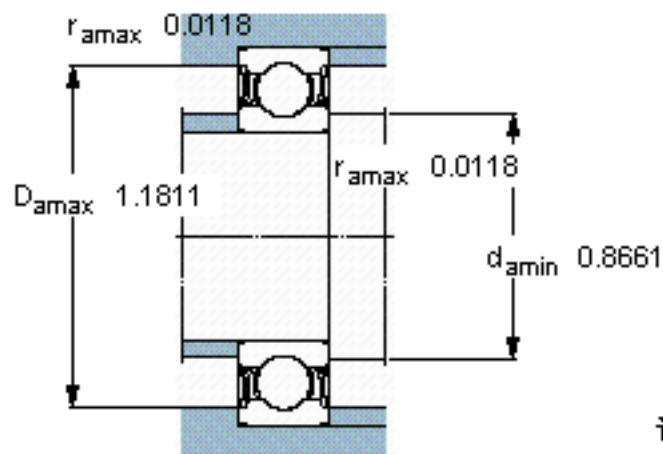

计算系数

k_r 0,015

f_0 15