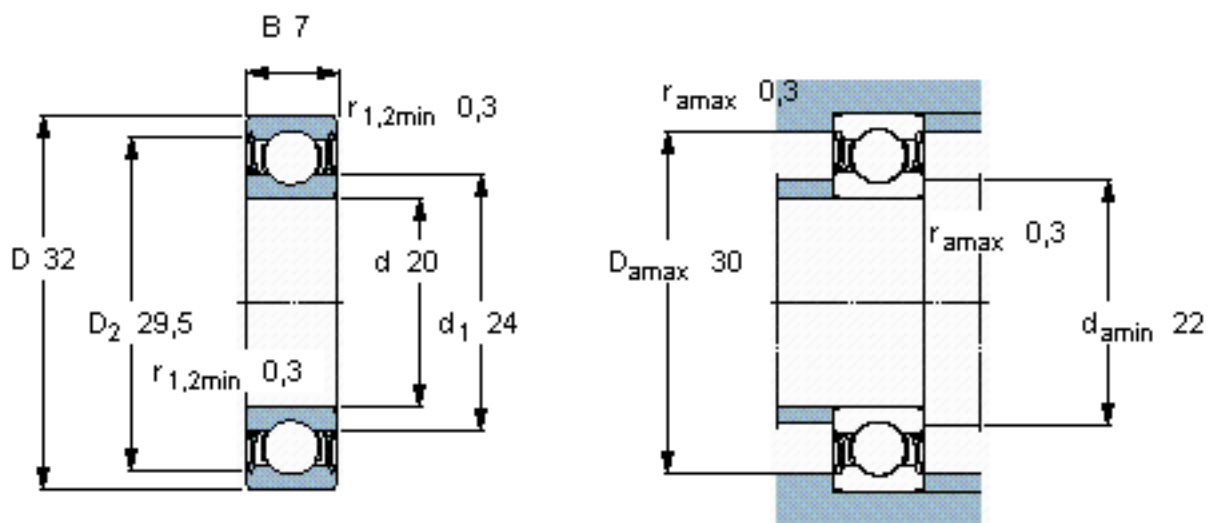

SKF 61804-2RZ参数

主要尺寸	d	20	mm	-
	D	32	mm	-
	B	7	mm	-
基本额定载荷	C	4030	N	动载荷
	C_0	2320	N	静载荷
疲劳载荷极限	P_u	104	N	-
额定转速	参考转速	45000	r/min	-
	极限转速	22000	r/min	-
重量	重量	18	g	-
型号	* SKF 探索者轴承	61804-2RZ	-	-

SKF 61804-2RZ图片