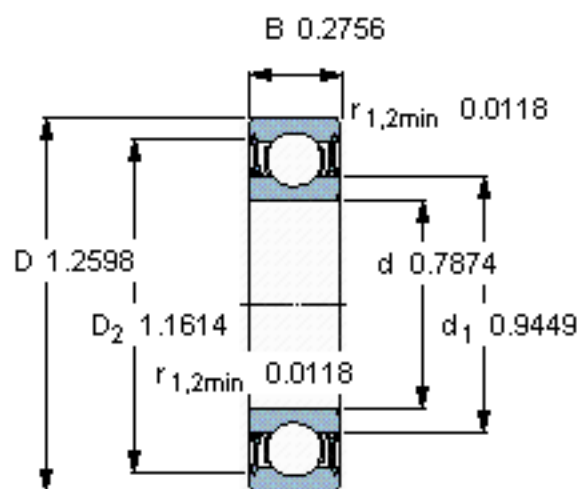

计算系数

k_r 0,015

f_0 15