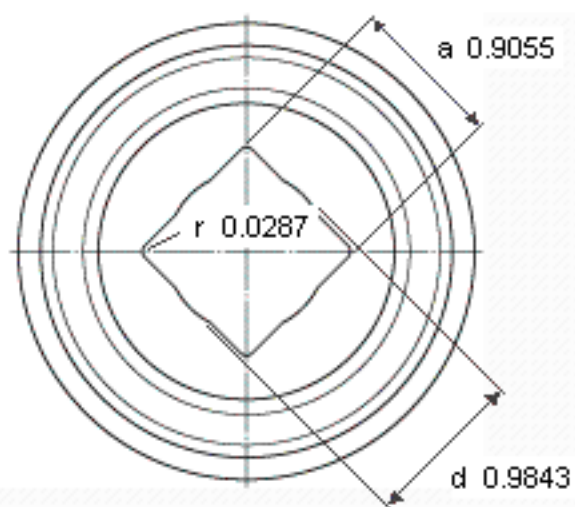

SKF YQC 208-014 W参数

主要尺寸	a	23	mm	-
	D	80	mm	-
	B	36.5	mm	-
基本额定载荷	C	30700	N	动载荷
	C_0	19000	N	静载荷
疲劳载荷极限	P_u	800	N	-
极限转速	极限转速	500	r/min	-
重量	重量	740	g	-
型号	型号	YQC 208-014 W	-	-

SKF YQC 208-014 W图片

参考资料:<http://www.sozhou.com/p/4a098361.html>

计算系数
 $f_0 = 14$