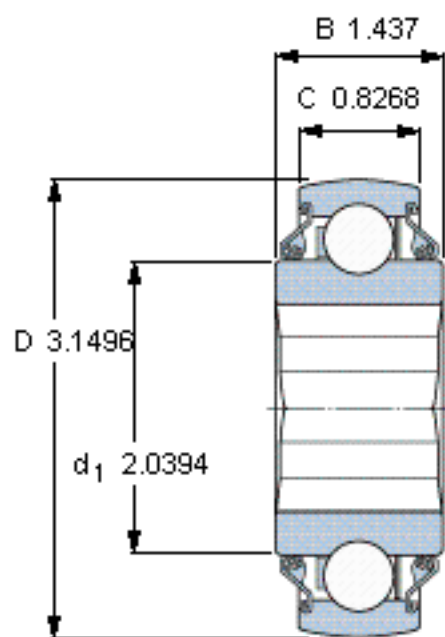

SKF YQC 208-014 W参数

主要尺寸	a	23	mm	-
	D	80	mm	-
	B	36.5	mm	-
基本额定载荷	C	30700	N	动载荷
	C_0	19000	N	静载荷
疲劳载荷极限	P_u	800	N	-
极限转速	极限转速	500	r/min	-
重量	重量	740	g	-
型号	型号	YQC 208-014 W	-	-

SKF YQC 208-014 W图片

参考资料:<http://www.sozhou.com/p/4a098361.html>

计算系数
 $f_0 = 14$