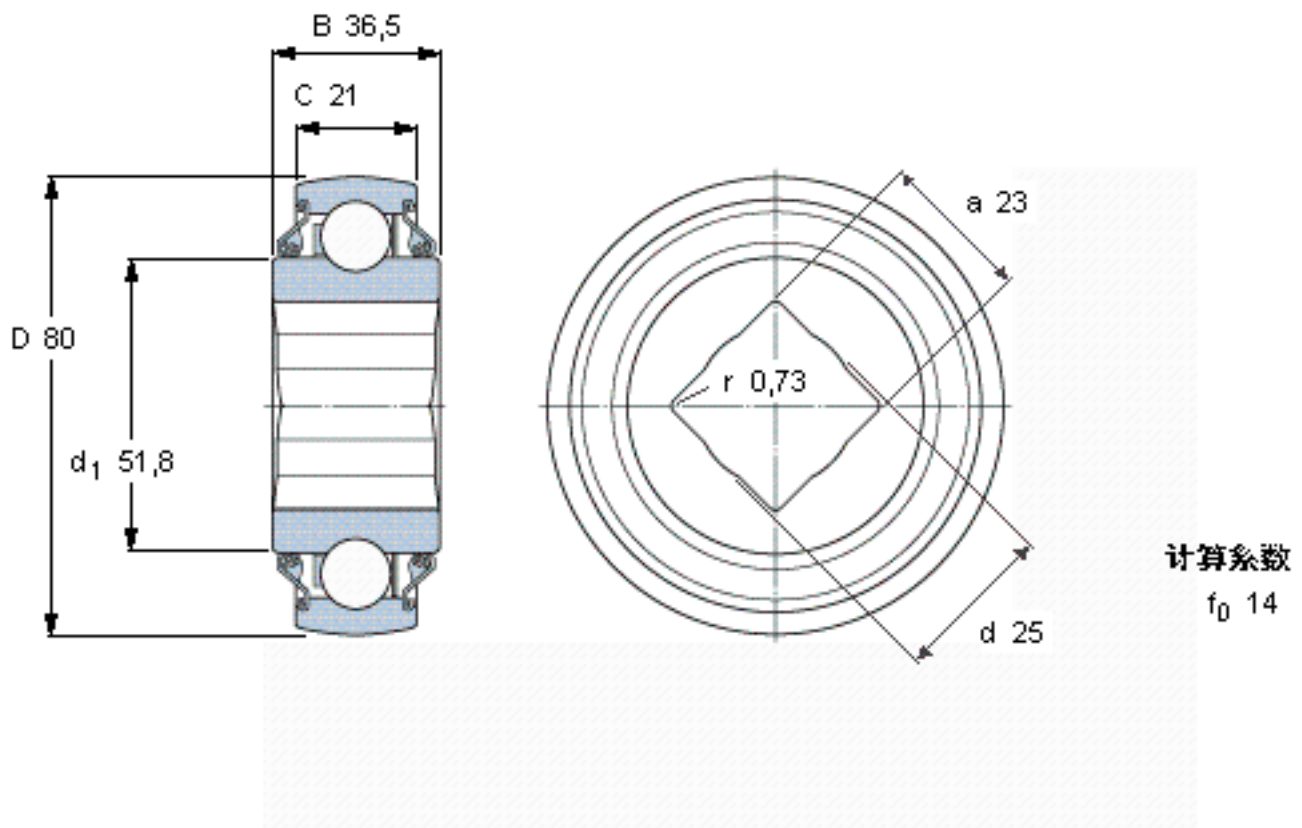

SKF YQC 208-014 W参数

主要尺寸	a	23	mm	-
	D	80	mm	-
	B	36.5	mm	-
基本额定载荷	C	30700	N	动载荷
	C_0	19000	N	静载荷
疲劳载荷极限	P_u	800	N	-
极限转速	极限转速	500	r/min	-
重量	重量	740	g	-
型号	型号	YQC 208-014 W	-	-

SKF YQC 208-014 W图片

参考资料:<http://www.sozhou.com/p/4a098361.html>

计算系数
 $f_0 = 14$