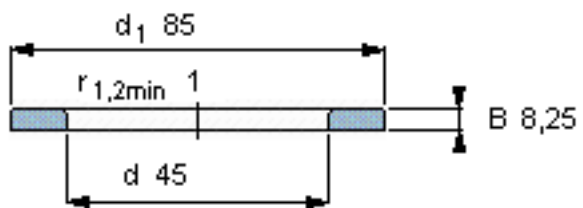

SKF WS 89309参数

尺寸	d	45	mm	-
	D	-	mm	-
	B	8.25	mm	-
	d ₁	85	mm	-
	D ₁	-	mm	-
	r ₁ 、r _{1.2}	1	mm	-
重量	重量	260	g	-
型号	型号	WS 89309	-	-

SKF WS 89309图片

轴垫圈

轴垫圈

参考资料:<http://www.sozhou.com/p/4a2a69d7.html>