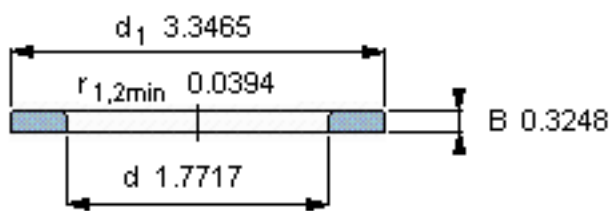

SKF WS 89309参数

尺寸	d	45	mm	-
	D	-	mm	-
	B	8.25	mm	-
	d ₁	85	mm	-
	D ₁	-	mm	-
	r ₁ 、r _{1.2}	1	mm	-
重量	重量	260	g	-
型号	型号	WS 89309	-	-

SKF WS 89309图片

轴垫圈

轴垫圈

参考资料:<http://www.sozhou.com/p/4a2a69d7.html>