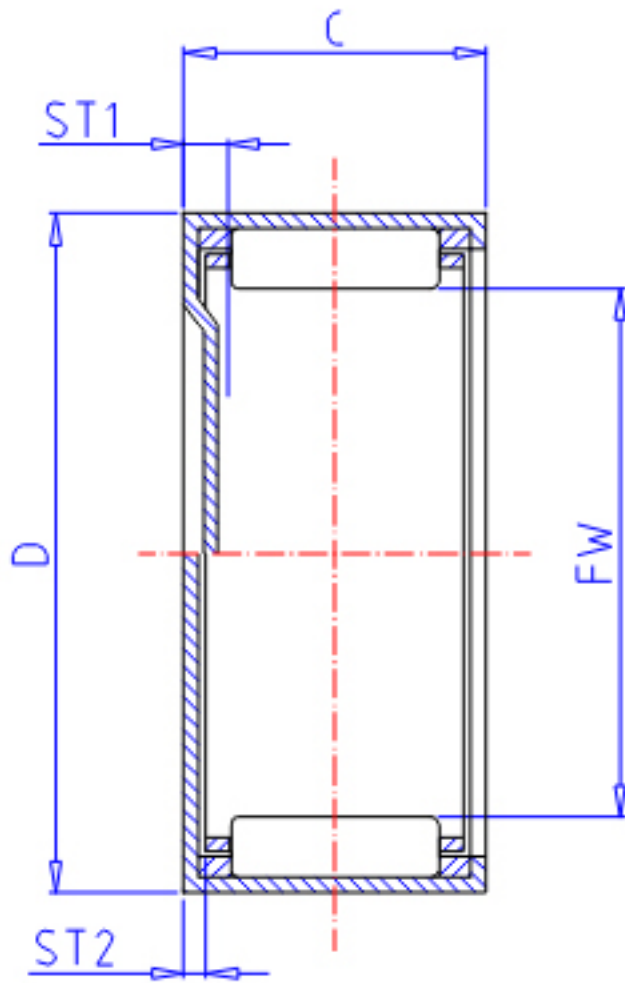

IKO TAM 4025参数

轴径	STDRT	40	mm	轴径
型号	ORDER	TAM 4025		型号
重量	MASS	102.00	g	重量
主要尺寸	FW	40	mm	内径
	D	50	mm	外径
	C	25	mm	宽度
	ST1	3.4	mm	-
	ST2	0.0	mm	-
	基本额定载荷	CR	36600	N
	COR	66200	N	静载荷

IKO TAM 4025图片

参考资料:<http://www.sozhou.com/p/4a6ede5c.html>