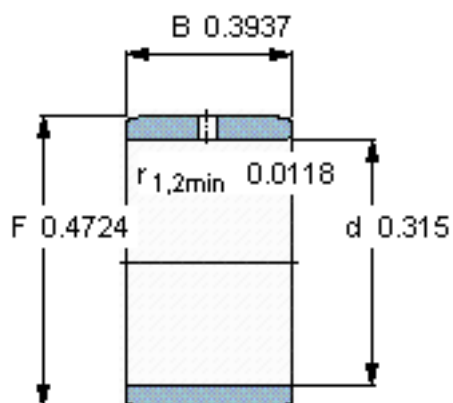

SKF IR 8x12x10 IS1参数

主要尺寸	d	8	mm	-
	F	12	mm	-
	B	10	mm	-
	最小	0.3	mm	-
重量	重量	5	g	-
型号	型号	IR 8x12x10 IS1	-	-

SKF IR 8x12x10 IS1图片

参考资料:<http://www.sozhou.com/p/4aa588e8.html>