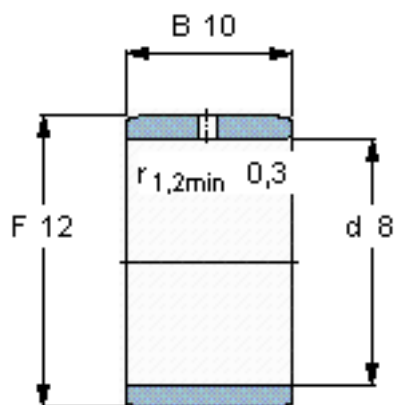

SKF IR 8x12x10 IS1参数

主要尺寸	d	8	mm	-
	F	12	mm	-
	B	10	mm	-
	最小	0.3	mm	-
重量	重量	5	g	-
型号	型号	IR 8x12x10 IS1	-	-

SKF IR 8x12x10 IS1图片

参考资料:<http://www.sozhou.com/p/4aa588e8.html>