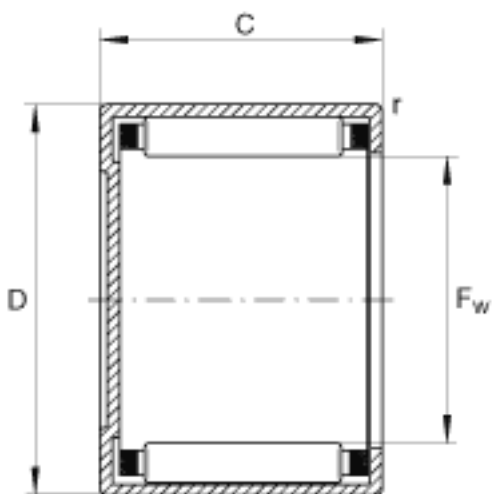

INA BCE34-TN参数

尺寸	F_w	4.762	mm	-
	D	8.731	mm	-
	C	6.35	mm	-
重量	m	1	g	质量
基本额定载荷	C_r	1790	N	基本额定动载荷, 径向
	C_{0r}	1360	N	基本额定静载荷, 径向
极限转速	n_G	21000	r/min	极限转速

INA BCE34-TN图片

参考资料:<http://www.sozhou.com/p/4ab6d501.html>