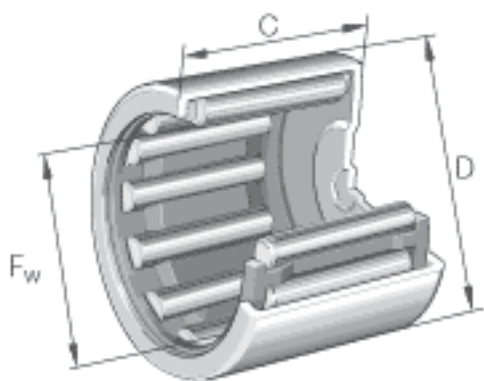

INA BCE34-TN参数

尺寸	F_w	4.762	mm	-
	D	8.731	mm	-
	C	6.35	mm	-
重量	m	1	g	质量
基本额定载荷	C_r	1790	N	基本额定动载荷, 径向
	C_{0r}	1360	N	基本额定静载荷, 径向
极限转速	n_G	21000	r/min	极限转速

INA BCE34-TN图片

参考资料:<http://www.sozhou.com/p/4ab6d501.html>