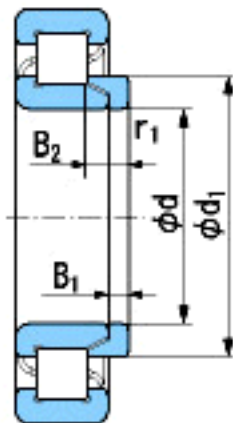

NACHI HJ2244参数

外形尺寸	d	220	mm	内径
	d1(max)	286	mm	(最大)
	B1	15	mm	-
	B2	36.5	mm	-
	r1	4~6.5	mm	径向
	r1	4~9	mm	径向
重量	Mass	3990	g	重量
基本额定载荷	Cr	-	N	动载荷
	Cor	-	N	静载荷
极限速度	Grease	-	r/min	脂润滑
	Oil	-	r/min	油润滑

NACHI HJ2244图片