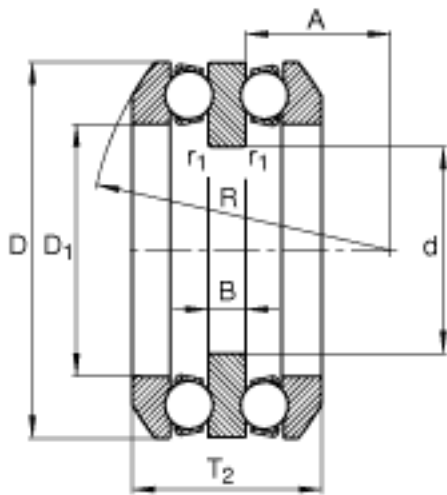

参考资料: <http://www.sozhou.com/p/4ba0a711.html>