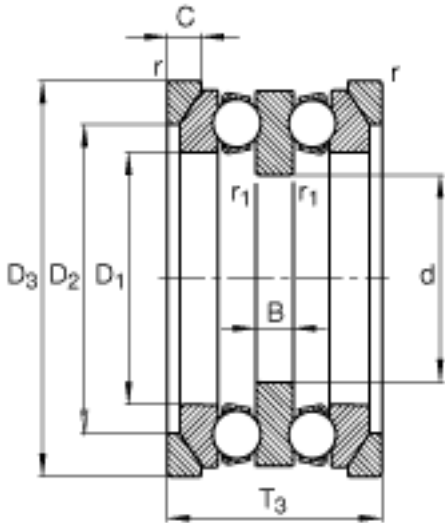

参考资料: <http://www.sozhou.com/p/4ba0a711.html>