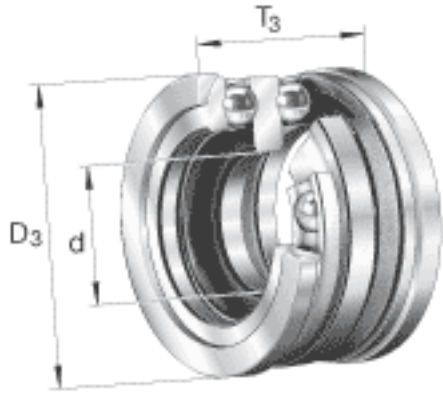

参考资料: <http://www.sozhou.com/p/4ba0a711.html>