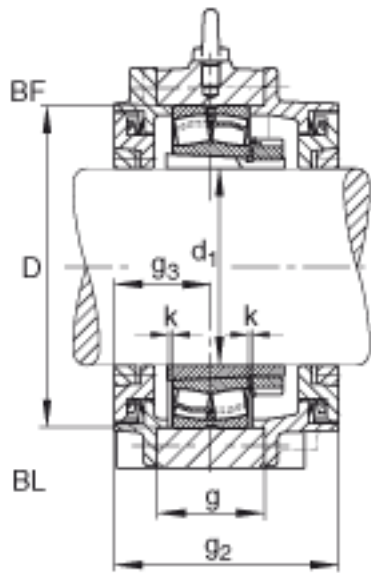

FAG BND2230-H-W-T-BF-S参数

尺寸	d_1	135	mm	-
	a	550	mm	-
	h_1	365	mm	-
	g_2	202	mm	-
	b	170	mm	-
	c	54	mm	-
	D	270	mm	-
	g	97	mm	-
	g_3	93.5	mm	-
	h	180	mm	-
	m	450	mm	-
	n	90	mm	-
	s	M30		-
说明	s_2	M16		-
尺寸	t	305	mm	-
	u	36	mm	-
	v	45	mm	-
说明	s_2	6		数量
		22230K		型号, 轴承
其他		H3130		质量, 紧定套
重量	m_1	85000	g	质量, 轴承座
说明		BND2230		型号, 轴承座

FAG BND2230-H-W-T-BF-S图片

参考资料:<http://www.sozhou.com/p/4bb03ad4.html>