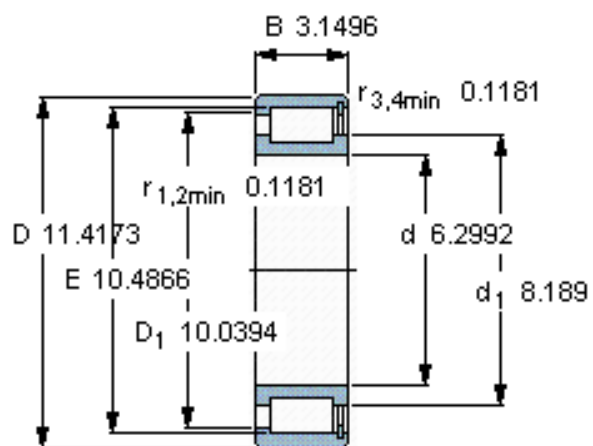

计算系数

k_r 0,3

e 0,3 Y 0,4