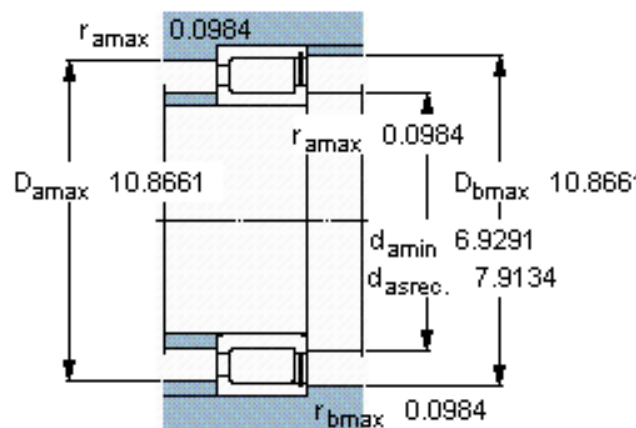

计算系数

k_r 0,3

e 0,3 Y 0,4