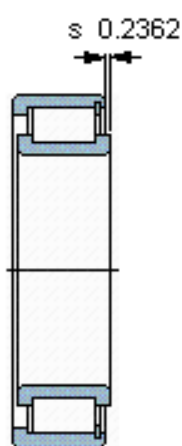

计算系数

k_r 0,3

e 0,3 Y 0,4