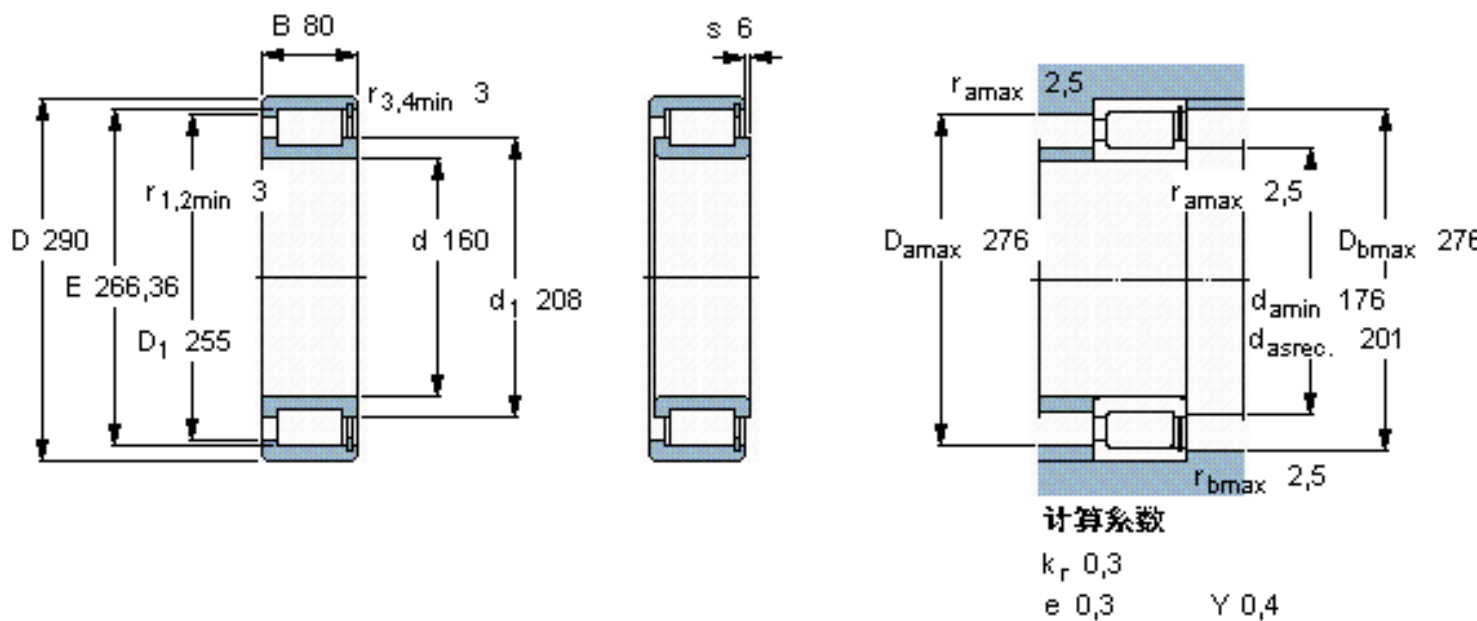

SKF NCF 2232 V参数

主要尺寸	d	160	mm	-
	D	290	mm	-
	B	80	mm	-
基本额定载荷	C	990000	N	动载荷
	C_0	1500000	N	静载荷
疲劳载荷极限	P_u	160000	N	-
额定转速	参考转速	950	r/min	-
	极限转速	1200	r/min	-
重量	重量	23000	g	-
型号	型号	NCF 2232 V	-	-

SKF NCF 2232 V图片