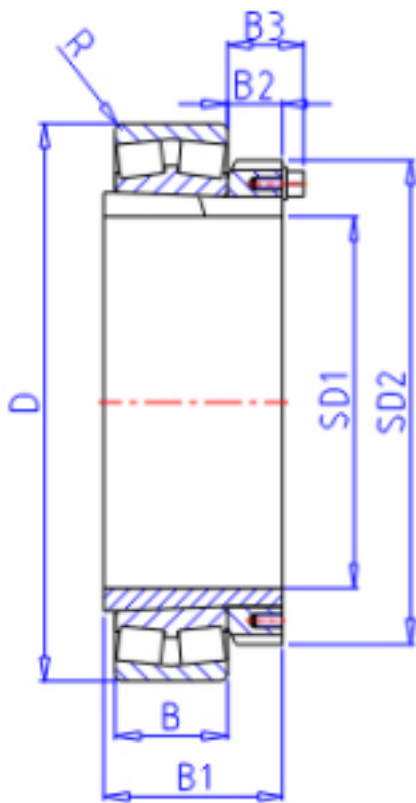

KOYO 23232RHAK+H2332参数

主要尺寸	SD1	140	mm	内径
	D	290	mm	外径
	B	104.0	mm	宽度
	R	3.0	mm	(最小)
型号	ORDER	23232RHAK+H2332		型号
基本额定载荷	C	1370000	N	动载荷
	C0	1780000	N	静载荷
极限转速	NG	1200	1/min	脂润滑
	N0	1600	1/min	油润滑
主要尺寸	B1	147	mm	宽度
	SD2	210	mm	-
	B2	28.0	mm	宽度
	B3	0	mm	宽度

KOYO 23232RHAK+H2332图片