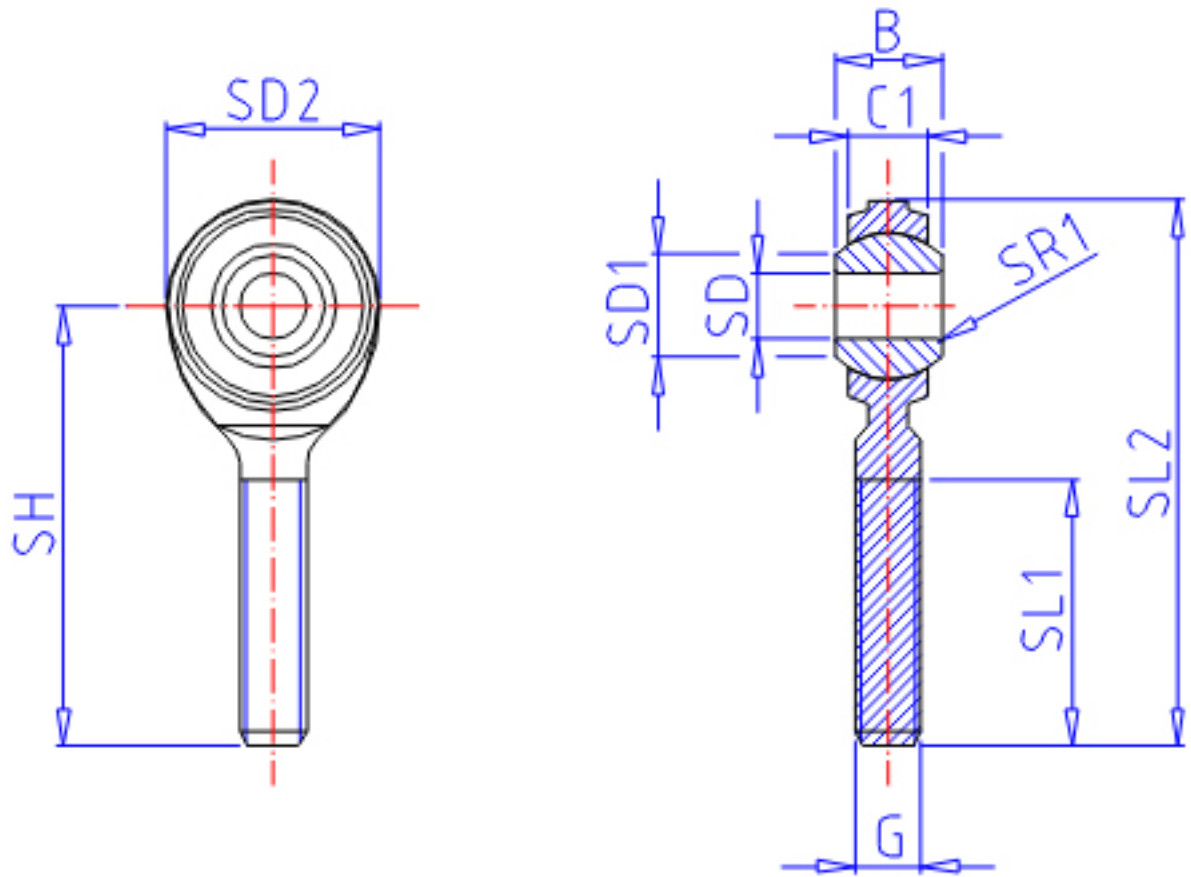

IKO POS 3EC参数

型号	ORDER	POS 3EC		型号
重量	MASS	5.0	g	重量
主要尺寸	SD	3	mm	内径
	G	M3x0.5		螺纹规格
	SD2	12	mm	-
	C1	4.50	mm	宽度
	B	6	mm	宽度
	SD1	5.2	mm	-
	SL2	33	mm	-
	SH	27	mm	-
	SL1	15	mm	-
	SR1	0.2	mm	(最小)
	SDK	7.938	mm	球直径
动态负载容量	CD	3500	N	动态负载容量
静态负载容量	CS	1220	N	静态负载容量

IKO POS 3EC图片

参考资料:<http://www.sozhou.com/p/4c0b4184.html>