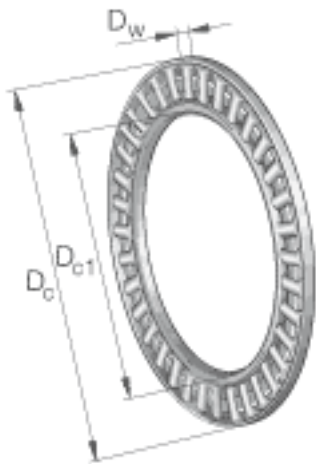

INA AXK3047参数

尺寸	D_{c1}	30	mm	-
	D_c	47	mm	-
	D_w	2	mm	-
	E_a	46	mm	-
	E_b	34	mm	-
重量	m	8	g	质量
基本额定载荷	C_a	16300	N	基本额定动载荷, 轴向
	C_{0a}	70000	N	基本额定静载荷, 轴向
疲劳极限载荷	C_{ua}	7100	N	疲劳极限载荷
极限转速	n_G	7300	r/min	极限转速
参考转速	n_B	3200	r/min	参考转速
说明		AS3047		推力轴承垫圈

INA AXK3047图片

参考资料:<http://www.sozhou.com/p/4c89e623.html>