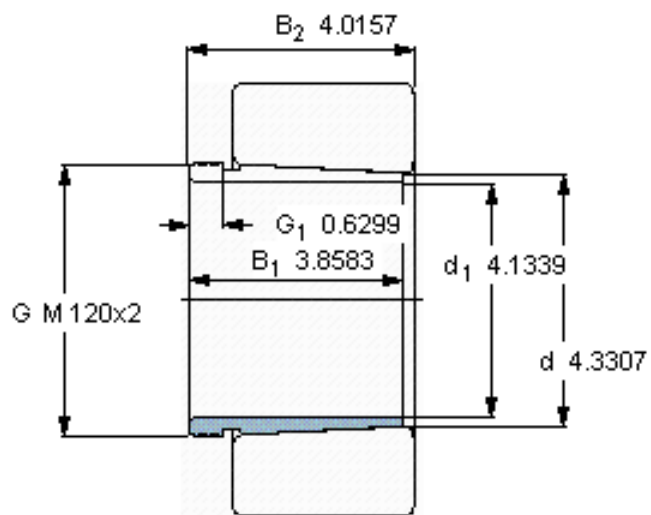

SKF AHX 2322 G参数

主要尺寸	d_1	105	mm	-
	d	110	mm	-
	B_1	98	mm	-
	B_2	102	mm	-
	重量	重量	1300	g
型号	退卸套	AHX 2322 G	-	-
	用于拆卸的螺母	KM 24	-	-
	液压螺母	HMV 24 E	-	-
	用于在轴上锁定的螺母 +锁定装置	KM 21 + MB 21	-	-

SKF AHX 2322 G图片

参考资料:<http://www.sozhou.com/p/4cb9e3f9.html>

外锥度

1:12