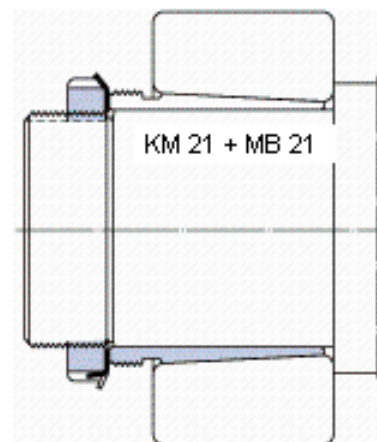

SKF AHX 2322 G参数

主要尺寸	d_1	105	mm	-
	d	110	mm	-
	B_1	98	mm	-
	B_2	102	mm	-
	重量	重量	1300	g
型号	退卸套	AHX 2322 G	-	-
	用于拆卸的螺母	KM 24	-	-
	液压螺母	HMV 24 E	-	-
	用于在轴上锁定的螺母 +锁定装置	KM 21 + MB 21	-	-

SKF AHX 2322 G图片

参考资料:<http://www.sozhou.com/p/4cb9e3f9.html>

外锥度

1:12