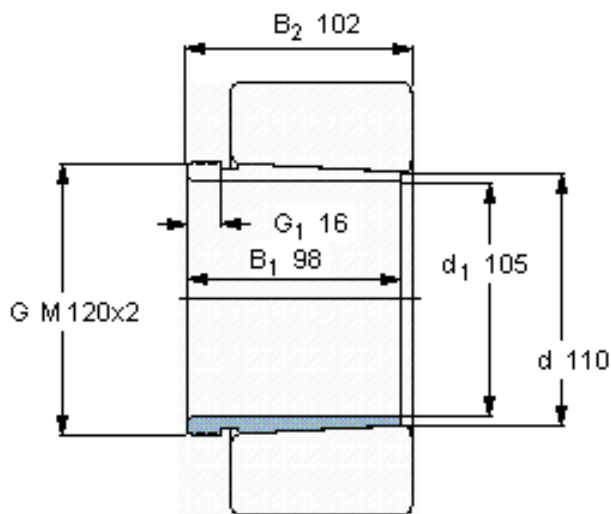

SKF AHX 2322 G参数

主要尺寸	d_1	105	mm	-
	d	110	mm	-
	B_1	98	mm	-
	B_2	102	mm	-
	重量	重量	1300	g
型号	退卸套	AHX 2322 G	-	-
	用于拆卸的螺母	KM 24	-	-
	液压螺母	HMV 24 E	-	-
	用于在轴上锁定的螺母 +锁定装置	KM 21 + MB 21	-	-

SKF AHX 2322 G图片

参考资料:<http://www.sozhou.com/p/4cb9e3f9.html>

外锥度

1:12