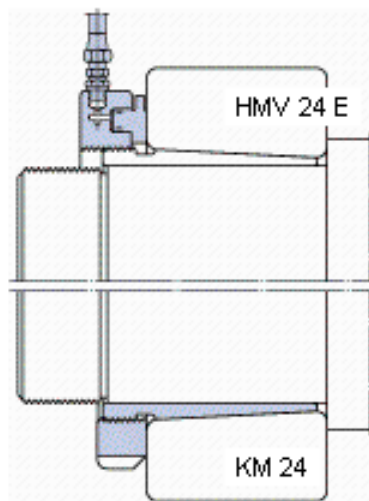

SKF AHX 2322 G参数

主要尺寸	d_1	105	mm	-
	d	110	mm	-
	B_1	98	mm	-
	B_2	102	mm	-
	重量	重量	1300	g
型号	退卸套	AHX 2322 G	-	-
	用于拆卸的螺母	KM 24	-	-
	液压螺母	HMV 24 E	-	-
	用于在轴上锁定的螺母 +锁定装置	KM 21 + MB 21	-	-

SKF AHX 2322 G图片

参考资料:<http://www.sozhou.com/p/4cb9e3f9.html>

外锥度

1:12