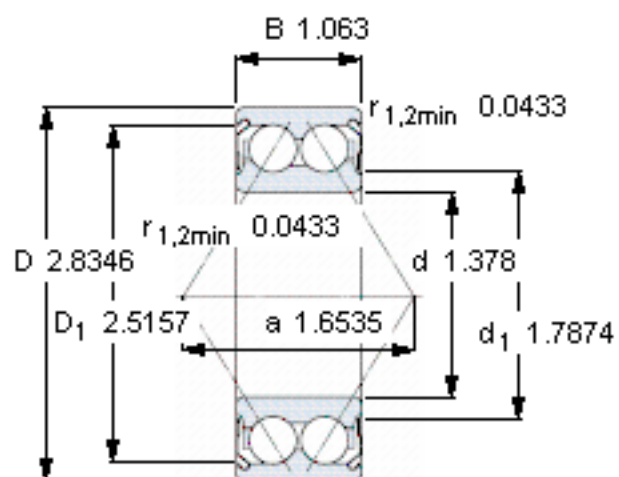

SKF 3207 A-2ZTN9/MT33 *参数

主要尺寸	d	35	mm	-
	D	72	mm	-
	B	27	mm	-
基本额定载荷	C	40000	N	动载荷
	C_0	28000	N	静载荷
疲劳载荷极限	P_u	1180	N	-
额定转速	参考转速	9000	r/min	-
	极限转速	9000	r/min	-
重量	重量	440	g	-
型号	* SKF 探索者轴承	3207 A-2ZTN9/MT33 *	-	-

SKF 3207 A-2ZTN9/MT33 *图片

计算系数

k_r 0,06
 e 0,8
 X 0,63
 Y_1 0,78
 Y_2 1,24
 Y_0 0,66

参考资料:<http://www.sozhou.com/p/4cc3b0c2.html>

计算系数

k_r 0,06

e 0,8

X 0,63

Y_1 0,78

Y_2 1,24

Y_0 0,66