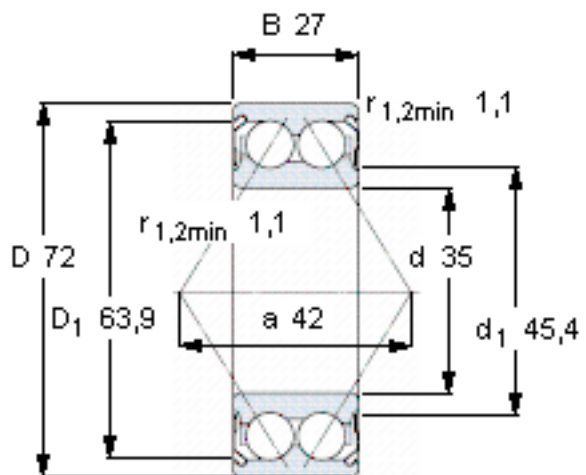

SKF 3207 A-2ZTN9/MT33 *参数

主要尺寸	d	35	mm	-
	D	72	mm	-
	B	27	mm	-
基本额定载荷	C	40000	N	动载荷
	C_0	28000	N	静载荷
疲劳载荷极限	P_u	1180	N	-
额定转速	参考转速	9000	r/min	-
	极限转速	9000	r/min	-
重量	重量	440	g	-
型号	* SKF 探索者轴承	3207 A-2ZTN9/MT33 *	-	-

SKF 3207 A-2ZTN9/MT33 *图片

计算系数

k_r 0,06
 e 0,8
 X 0,63
 Y_1 0,78
 Y_2 1,24
 Y_0 0,66

参考资料:<http://www.sozhou.com/p/4cc3b0c2.html>

计算系数

k_r 0,06

e 0,8

X 0,63

Y_1 0,78

Y_2 1,24

Y_0 0,66