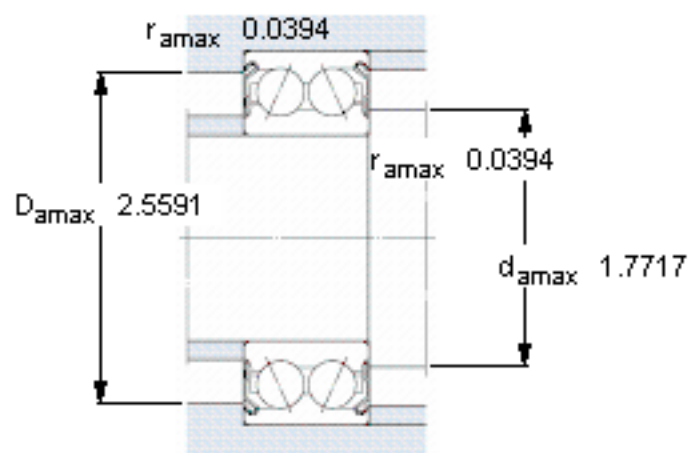

SKF 3207 A-2ZTN9/MT33 *参数

主要尺寸	d	35	mm	-
	D	72	mm	-
	B	27	mm	-
基本额定载荷	C	40000	N	动载荷
	C_0	28000	N	静载荷
疲劳载荷极限	P_u	1180	N	-
额定转速	参考转速	9000	r/min	-
	极限转速	9000	r/min	-
重量	重量	440	g	-
型号	* SKF 探索者轴承	3207 A-2ZTN9/MT33 *	-	-

SKF 3207 A-2ZTN9/MT33 *图片

计算系数

k_r 0,06
 e 0,8
 X 0,63
 Y_1 0,78
 Y_2 1,24
 Y_0 0,66

参考资料:<http://www.sozhou.com/p/4cc3b0c2.html>

计算系数

k_r 0,06

e 0,8

X 0,63

Y_1 0,78

Y_2 1,24

Y_0 0,66