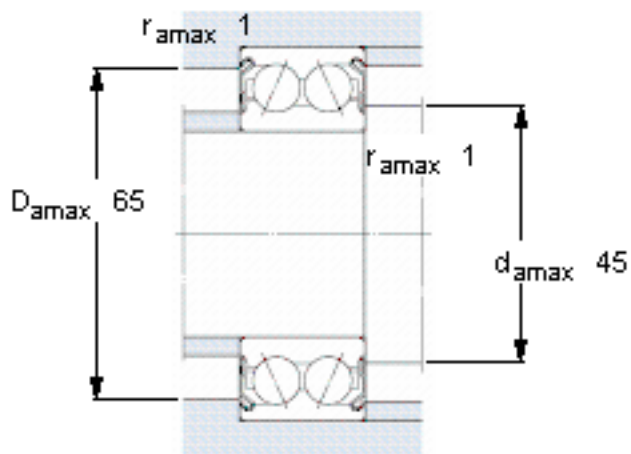

SKF 3207 A-2ZTN9/MT33 *参数

主要尺寸	d	35	mm	-
	D	72	mm	-
	B	27	mm	-
基本额定载荷	C	40000	N	动载荷
	C_0	28000	N	静载荷
疲劳载荷极限	P_u	1180	N	-
额定转速	参考转速	9000	r/min	-
	极限转速	9000	r/min	-
重量	重量	440	g	-
型号	* SKF 探索者轴承	3207 A-2ZTN9/MT33 *	-	-

SKF 3207 A-2ZTN9/MT33 *图片

计算系数

k_r 0,06
 e 0,8
 X 0,63
 Y_1 0,78
 Y_2 1,24
 Y_0 0,66

参考资料:<http://www.sozhou.com/p/4cc3b0c2.html>

计算系数

k_r 0,06

e 0,8

X 0,63

Y_1 0,78

Y_2 1,24

Y_0 0,66