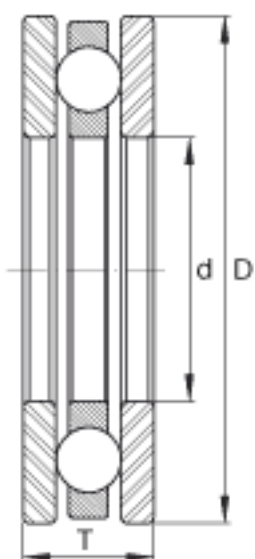

INA FT21参数

尺寸	D	78.588	mm	-
	T	20.638	mm	-
重量	m	405	g	质量
基本额定载荷	C_a	11500	N	基本额定动载荷, 轴向
	C_{0a}	9300	N	基本额定静载荷, 轴向
极限转速	n_G	2400	r/min	极限转速
尺寸	d	44.45	mm	-

INA FT21图片

参考资料:<http://www.sozhou.com/p/4d001dbe.html>