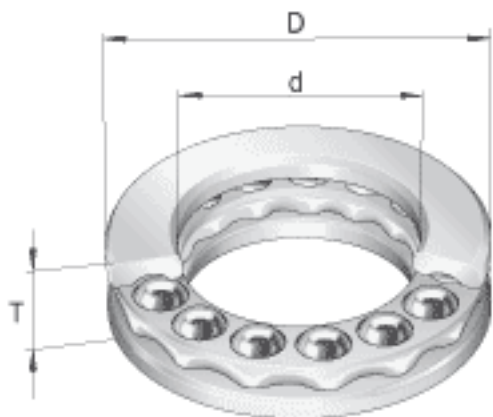

INA FT21参数

尺寸	D	78.588	mm	-
	T	20.638	mm	-
重量	m	405	g	质量
基本额定载荷	C_a	11500	N	基本额定动载荷, 轴向
	C_{0a}	9300	N	基本额定静载荷, 轴向
极限转速	n_G	2400	r/min	极限转速
尺寸	d	44.45	mm	-

INA FT21图片

参考资料:<http://www.sozhou.com/p/4d001dbe.html>