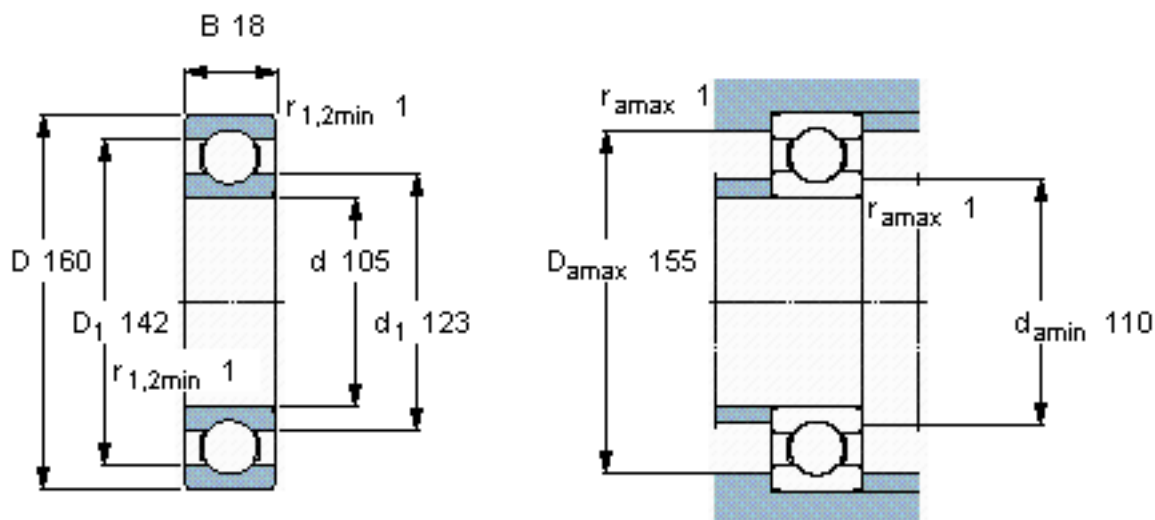

SKF 16021/W64 *参数

主要尺寸	d	105	mm	-
	D	160	mm	-
	B	18	mm	-
基本额定载荷	C	54000	N	动载荷
	C_0	51000	N	静载荷
疲劳载荷极限	P_u	1860	N	-
极限转速	极限转速	2300	r/min	-
重量	重量	1200	g	-
型号	* SKF 探索者轴承	16021/W64 *	-	-

SKF 16021/W64 *图片

计算系数