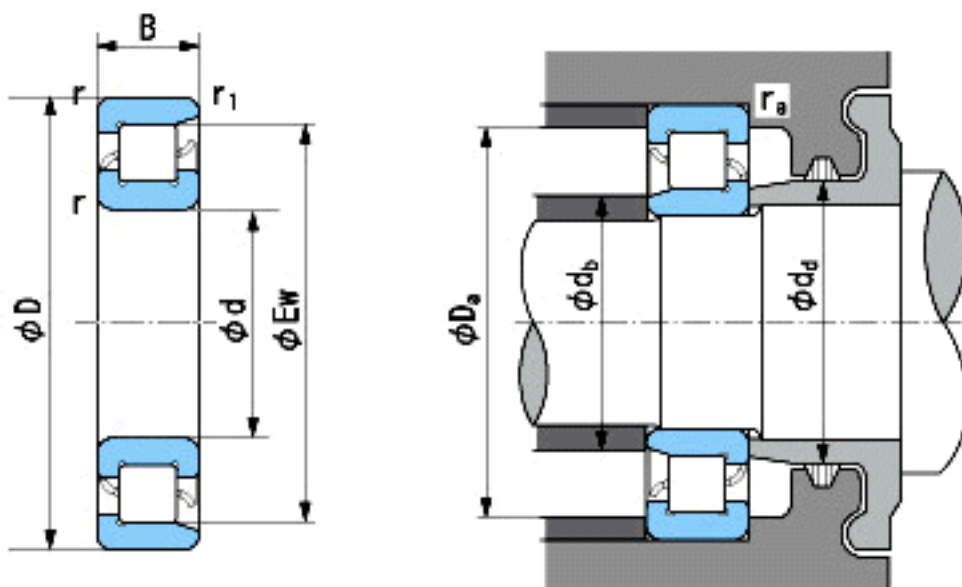

NACHI NF324参数

外形尺寸	d	120	mm	内径
	D	260	mm	外径
	B	55	mm	宽度
	r	3~5	mm	轴向
	r	3~8	mm	轴向
	r1	3~5	mm	轴向
	r1	3~8	mm	轴向
	Ew	226	mm	-
安装尺寸	db(min)	134	mm	(最小)
	db(max)	151	mm	(最大)
	dd(min)	171	mm	(最小)
	Da(max)	246	mm	(最大)
	ra(max)	2.5	mm	(最大)
基本额定载荷	Cr	450000	N	动载荷
	Cor	510000	N	静载荷
极限速度	Grease	2200	r/min	脂润滑
	Oil	2800	r/min	油润滑

NACHI NF324图片