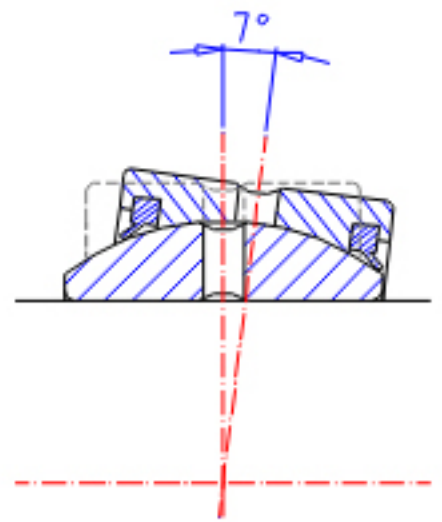

参考资料:<http://www.sozhou.com/p/4dd9d6db.html>