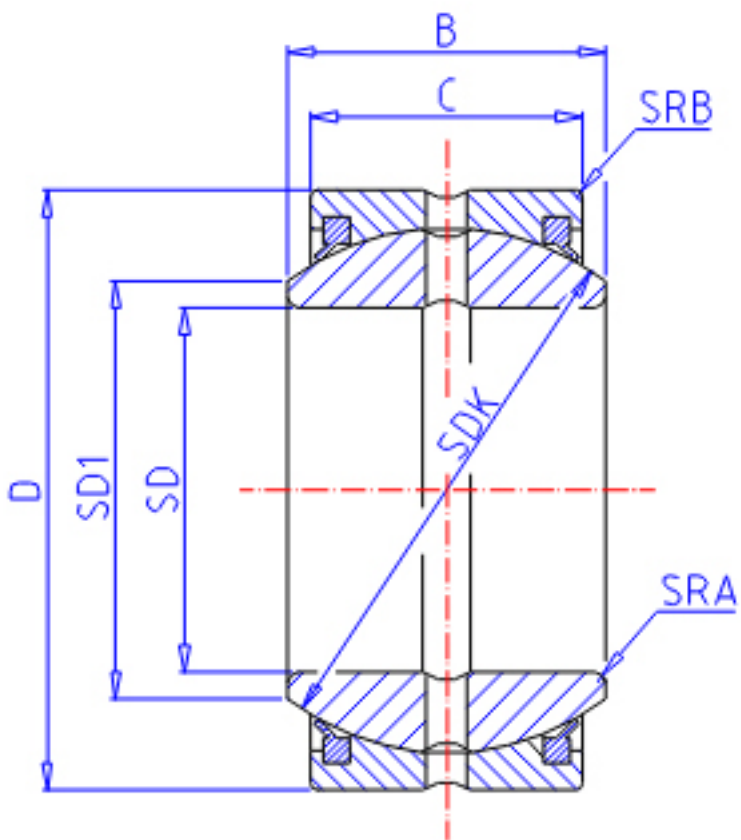

## IKO SBB 22-2RS参数

轴径	STDRT	34.93	mm	轴径
型号	ORDER	SBB 22-2RS		型号
重量	MASS	350	g	重量
主要尺寸	SD	34.93	mm	内径
	D	55.56	mm	外径
	B	30.15	mm	宽度
	C	26.19	mm	宽度
	SDK	49.0	mm	-
径向内部间隙	RCMIN	0.08	mm	径向内部间隙(最小)
	RCMAX	0.18	mm	径向内部间隙(最大)
主要尺寸	SD1	38.5	mm	-
安装尺寸	SRA	0.6	mm	(最大)
	SRB	0.8	mm	(最大)
动态负载容量	CD	126000	N	动态负载容量
静态负载容量	CS	755000	N	静态负载容量

## IKO SBB 22-2RS图片

参考资料:<http://www.sozhou.com/p/4dd9d6db.html>