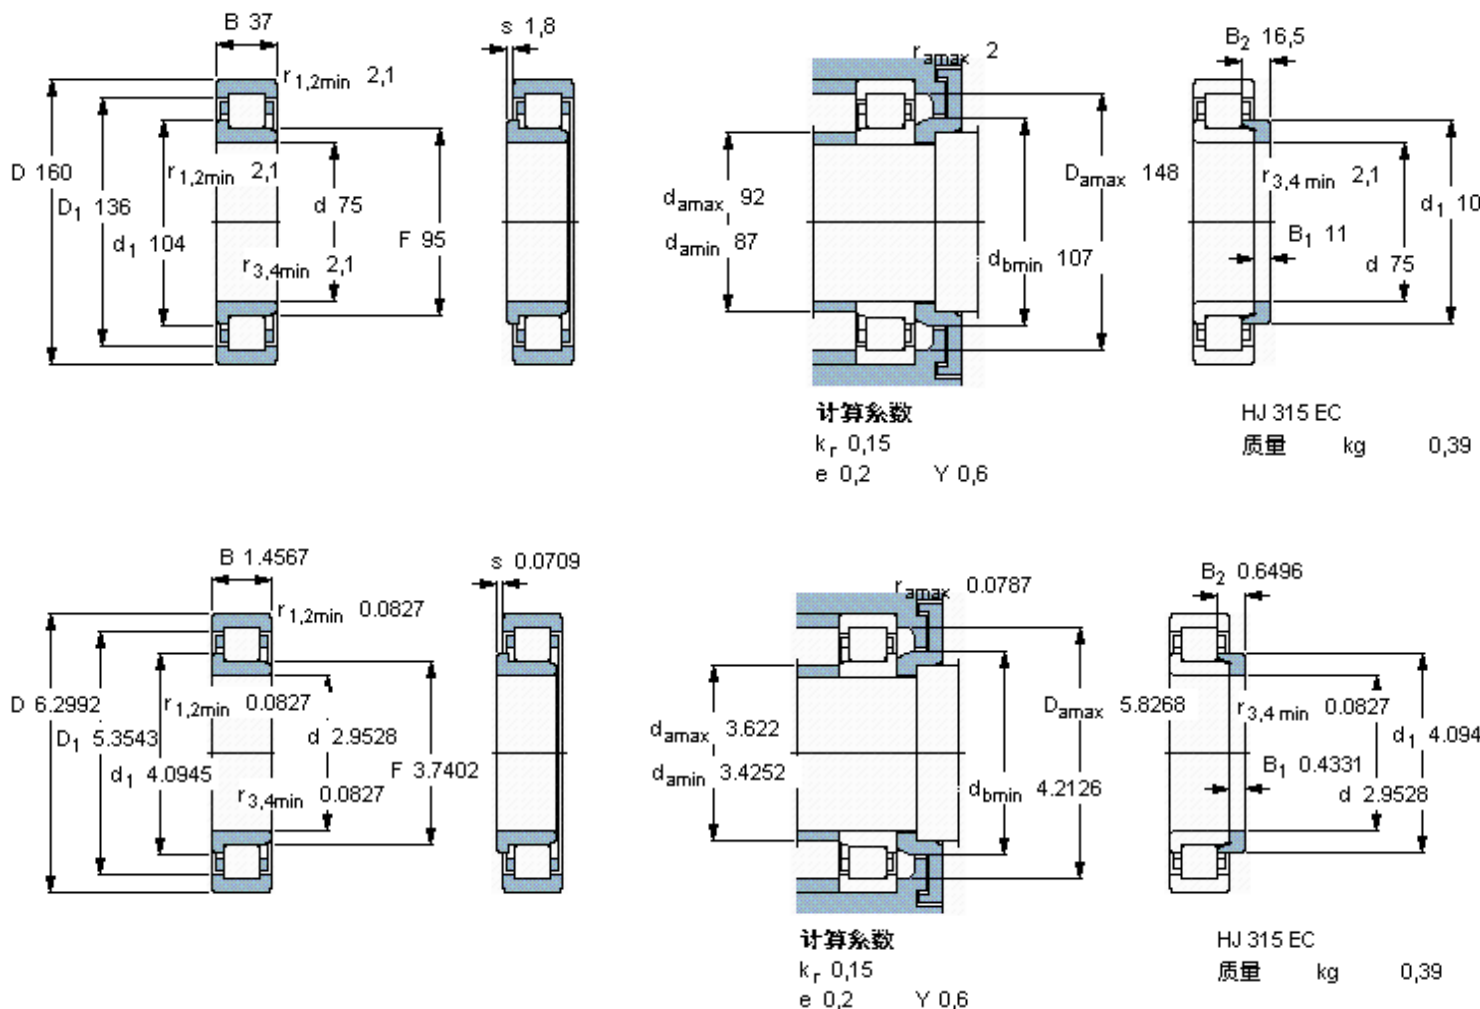

SKF NJ 315 ECM \*参数

主要尺寸	d	75	mm	-
	D	160	mm	-
	B	37	mm	-
基本额定载荷	C	280000	N	动载荷
	$C_0$	265000	N	静载荷
疲劳载荷极限	$P_u$	33500	N	-
额定转速	参考转速	4500	r/min	-
	极限转速	5300	r/min	-
重量	重量	3650	g	-
型号	* SKF 探索者轴承	NJ 315 ECM *	-	-
角圈	型号	HJ 315 EC	-	-

SKF NJ 315 ECM \*图片

参考资料:<http://www.sozhou.com/p/4e656915.html>