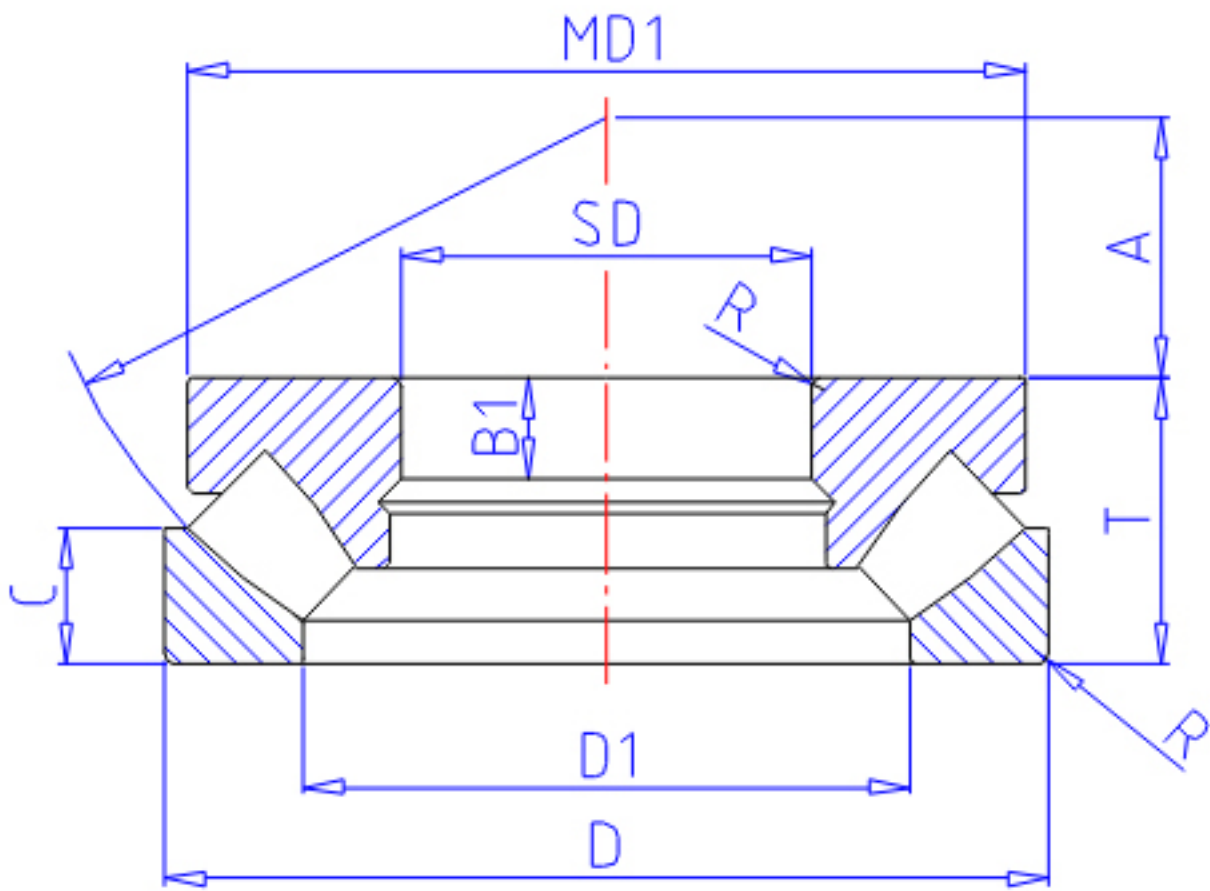

## NTN 29240参数

主要尺寸	SD	200	mm	-
	D	280	mm	外径
	T	48	mm	宽度
	R	2.0	mm	(最小)
型号	ORDER	29240		型号
基本额定载荷	CA	535000	N	动载荷
	COA	2300000	N	静载荷
	CAF	54 500	kgf	动载荷
	COAF	234 000	kgf	静载荷
极限转速	LS0	1 400	r/min	油润滑
尺寸	D1	236	mm	-
	MD1	271.0	mm	-
	B1	15	mm	-
	A	108		-
重量	MASS	9140	g	重量
安装尺寸	DA1	235	mm	(最小)
	DA	255	mm	(最大)
	RAS	2	mm	(最大)
尺寸	MD2	13.00258		-

## NTN 29240图片

参考资料:<http://www.sozhou.com/p/4e71aa4f.html>