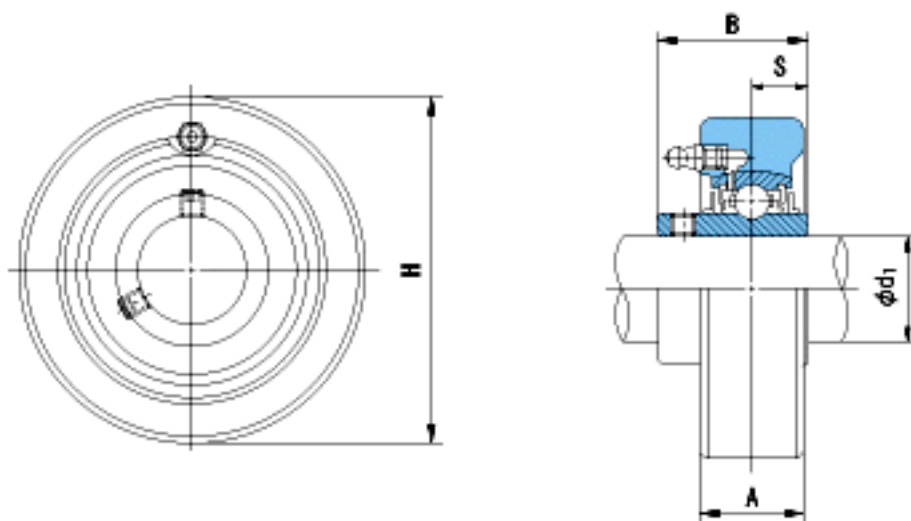

NACHI UCCX07参数

外形尺寸	H	110	mm	-
安装尺寸	d1	35	mm	-
	A	34	mm	-
	B	49.2	mm	-
	S	19	mm	-
	重量	Mass	1900	g
基本额定载荷	Cr	29300	N	动载荷
	Cor	17900	N	静载荷
极限速度	Grease	-	r/min	脂润滑
	Oil	-	r/min	油润滑

NACHI UCCX07图片

参考资料:<http://www.sozhou.com/p/4ebf3765.html>