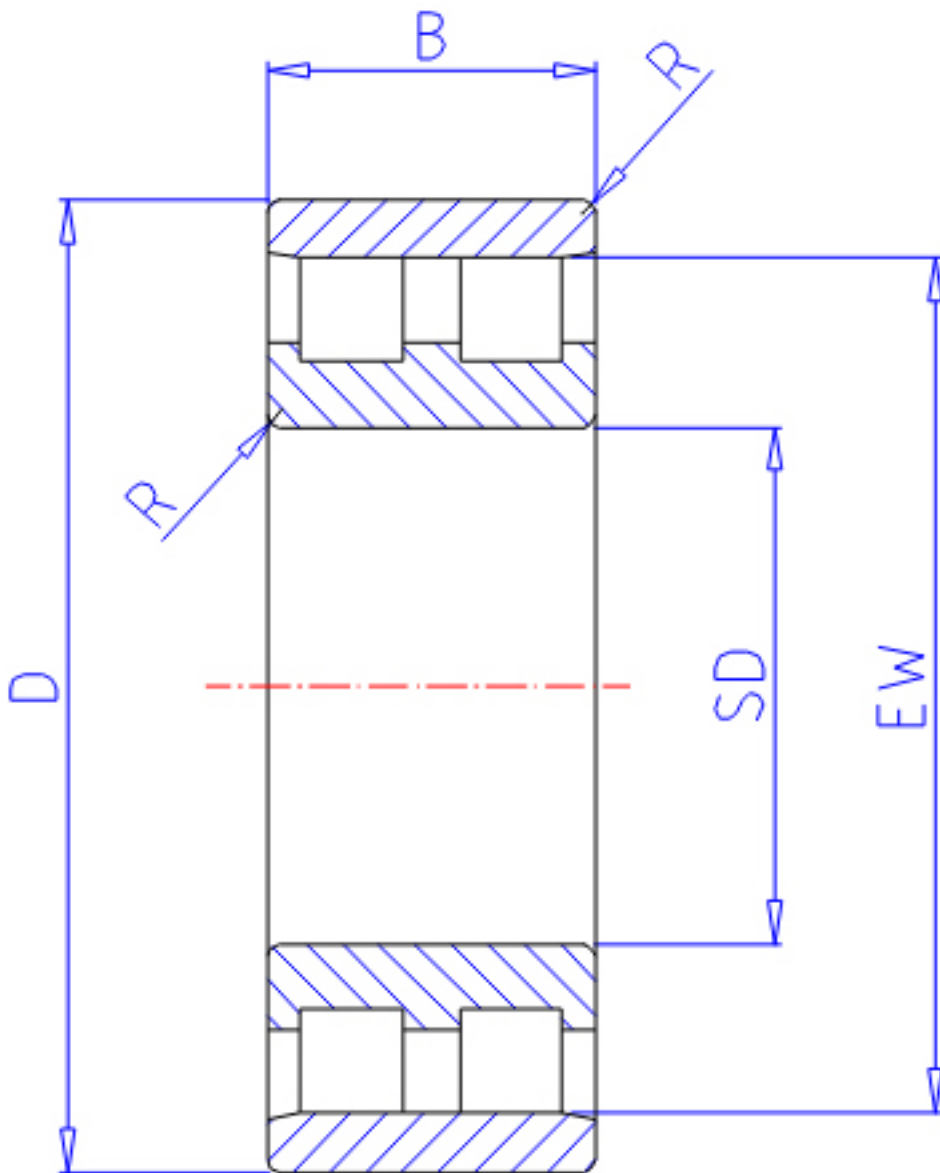

NTN NN4932参数

主要尺寸	SD	160	mm	-
	D	220	mm	外径
	B	60	mm	宽度
	R	2.0	mm	(最小)
型号	ORDER	NN4932		型号
基本额定载荷	CR	355000	N	动载荷
	COR	740000	N	静载荷
	CRF	36 500	kgf	动载荷
	CORF	75 500	kgf	静载荷
极限转速	LSG	2 600	r/min	脂润滑
	LSO	3 100	r/min	油润滑
尺寸	FW	178.5	mm	-
	EW	206.5	mm	-
重量	MASS	6240	g	重量
安装尺寸	DA1	169	mm	(最小)
	DB1	174	mm	(最小)
	DC	176	mm	(最大)
	DD	182	mm	(最小)
	DA	211	mm	(最大)
	DB2	211	mm	(最大)
	BB	208.5	mm	(最小)
	RAS	2	mm	(最大)

NTN NN4932图片

参考资料:<http://www.sozhou.com/p/4f89060e.html>