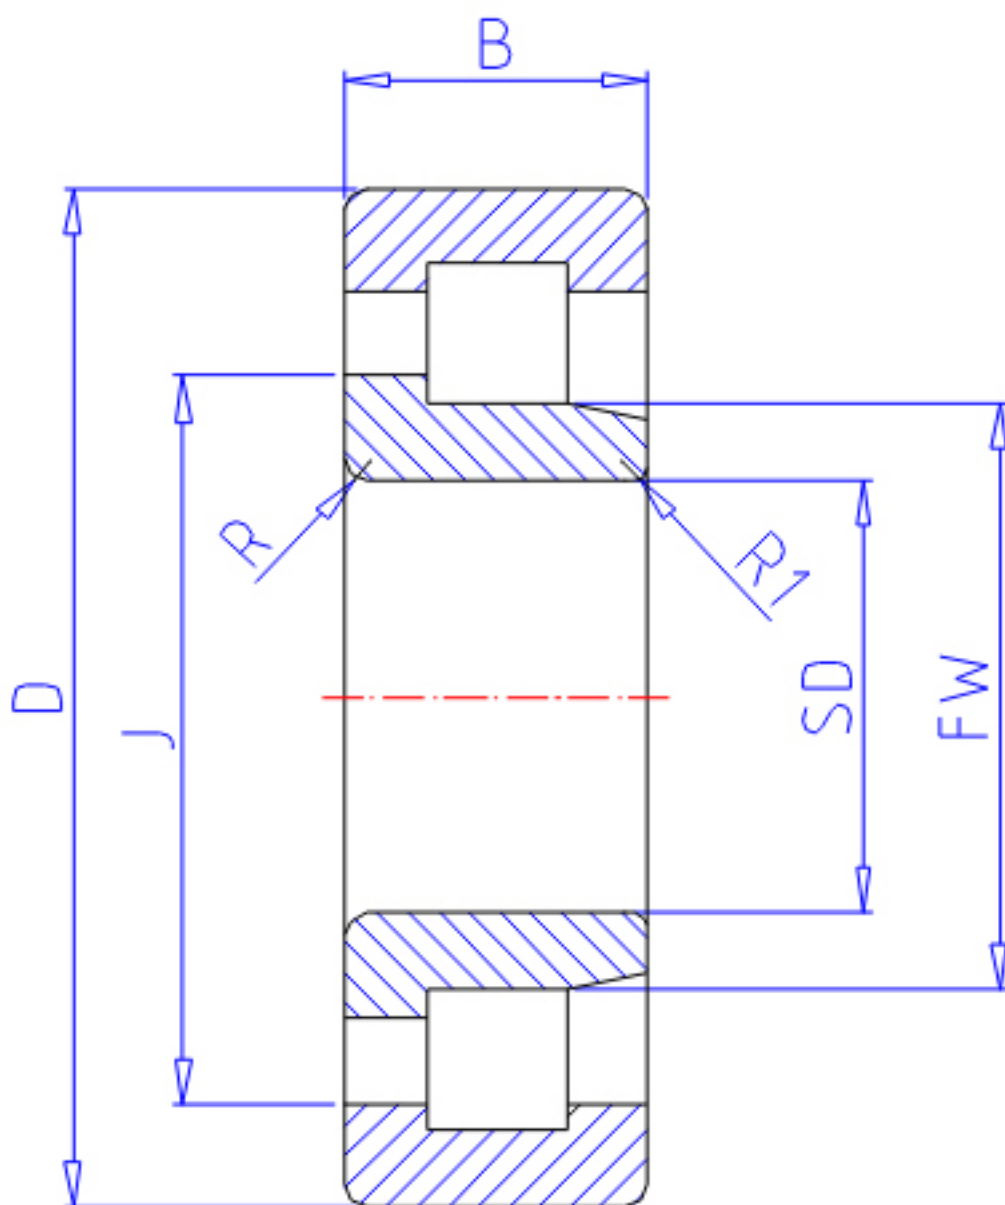

## NTN NJ310E参数

主要尺寸	SD	50	mm	-
	D	110	mm	外径
	B	27	mm	宽度
	R	2.0	mm	(最小)
	R1	2.0	mm	(最小)
型号	ORDER	NJ310E		型号
基本额定载荷	CR	110000	N	动载荷
	COR	113000	N	静载荷
	CRF	11 200	kgf	动载荷
	CORF	11 500	kgf	静载荷
极限转速	LSG	5 900	r/min	脂润滑
	LSO	6 900	r/min	油润滑
尺寸	FW	65.0	mm	-
	EW	0.0	mm	-
	J	71.4	mm	-
重量	MASS	1300	g	重量
安装尺寸	DA1	59	mm	(最小)
	DB1	0	mm	(最小)
	DC	63	mm	(最大)
	DD	67	mm	(最小)
	DE	73	mm	(最小)
	DA	101	mm	(最大)
	DB2	0	mm	(最大)
	DB3	0	mm	(最小)
	RAS	2	mm	(最大)
	R1AS	2	mm	(最大)

## NTN NJ310E图片

参考资料:<http://www.sozhou.com/p/4fd2cd26.html>