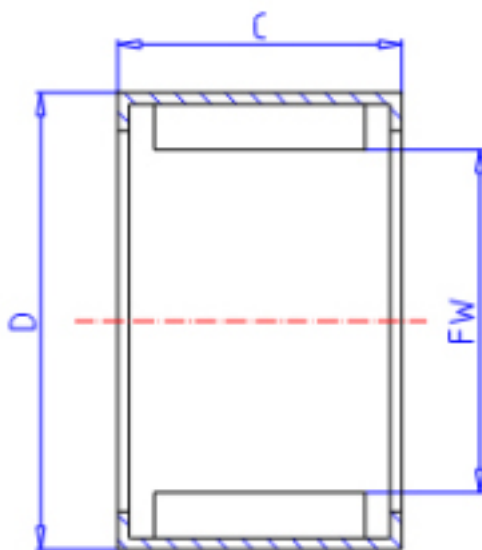

KOYO 40BM4716参数

主要尺寸	FW	40.0	mm	内径
	C	16	mm	宽度
	D	47	mm	外径
型号	ORDER	40BM4716		型号
基本额定载荷	CR	23800	N	动载荷
	C0	60500	N	静载荷
极限转速	NO	3300	1/min	油润滑

KOYO 40BM4716图片

参考资料:<http://www.sozhou.com/p/50afb371.html>