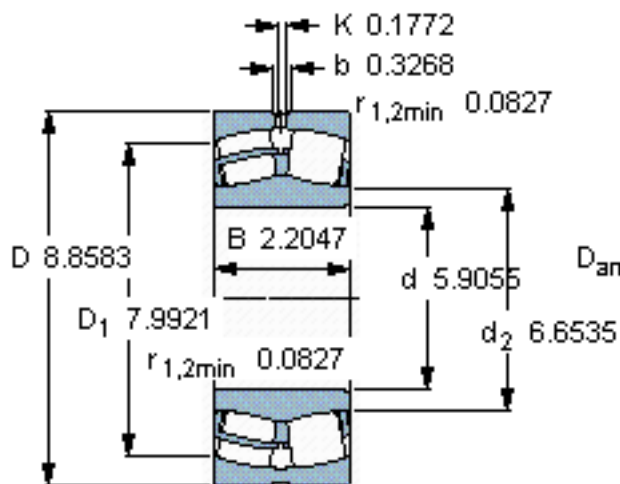

SKF 23030 CC/W33 *参数

主要尺寸	d	150	mm	-
	D	225	mm	-
	B	56	mm	-
基本额定载荷	C	510000	N	动载荷
	C_0	750000	N	静载荷
疲劳载荷极限	P_u	73500	N	-
额定转速	参考转速	2400	r/min	-
	极限转速	3200	r/min	-
重量	重量	7950	g	-
型号	* SKF 探索者轴承	23030 CC/W33 *	-	-

SKF 23030 CC/W33 *图片

计算系数
e 0,22
Y₁ 3
Y₂ 4,6
Y₀ 2,8

计算系数
e 0,22
Y₁ 3
Y₂ 4,6
Y₀ 2,8

参考资料:<http://www.sozhou.com/p/50b7d96d.html>