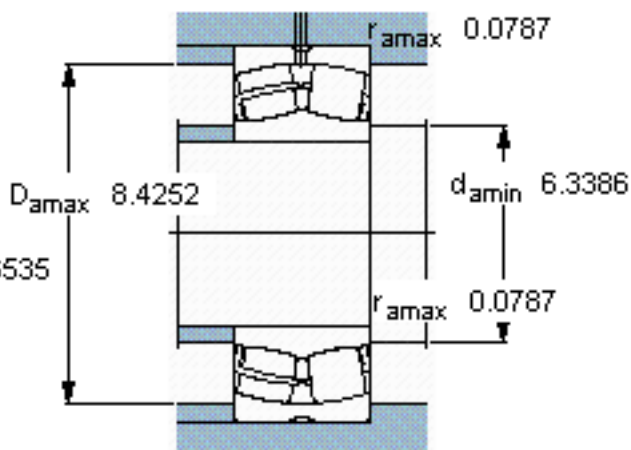

SKF 23030 CC/W33 *参数

主要尺寸	d	150	mm	-
	D	225	mm	-
	B	56	mm	-
基本额定载荷	C	510000	N	动载荷
	C_0	750000	N	静载荷
疲劳载荷极限	P_u	73500	N	-
额定转速	参考转速	2400	r/min	-
	极限转速	3200	r/min	-
重量	重量	7950	g	-
型号	* SKF 探索者轴承	23030 CC/W33 *	-	-

SKF 23030 CC/W33 *图片

计算系数
e 0,22
Y₁ 3
Y₂ 4,6
Y₀ 2,8

计算系数
e 0,22
Y₁ 3
Y₂ 4,6
Y₀ 2,8

参考资料:<http://www.sozhou.com/p/50b7d96d.html>