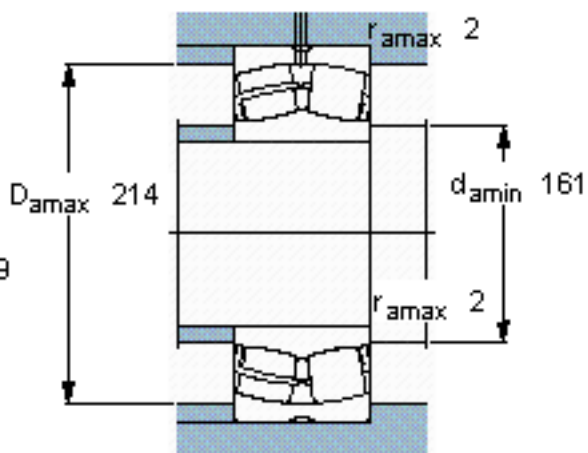

SKF 23030 CC/W33 *参数

主要尺寸	d	150	mm	-
	D	225	mm	-
	B	56	mm	-
基本额定载荷	C	510000	N	动载荷
	C_0	750000	N	静载荷
疲劳载荷极限	P_u	73500	N	-
额定转速	参考转速	2400	r/min	-
	极限转速	3200	r/min	-
重量	重量	7950	g	-
型号	* SKF 探索者轴承	23030 CC/W33 *	-	-

SKF 23030 CC/W33 *图片

计算系数
e 0,22
Y₁ 3
Y₂ 4,6
Y₀ 2,8

计算系数
e 0,22
Y₁ 3
Y₂ 4,6
Y₀ 2,8

参考资料:<http://www.sozhou.com/p/50b7d96d.html>