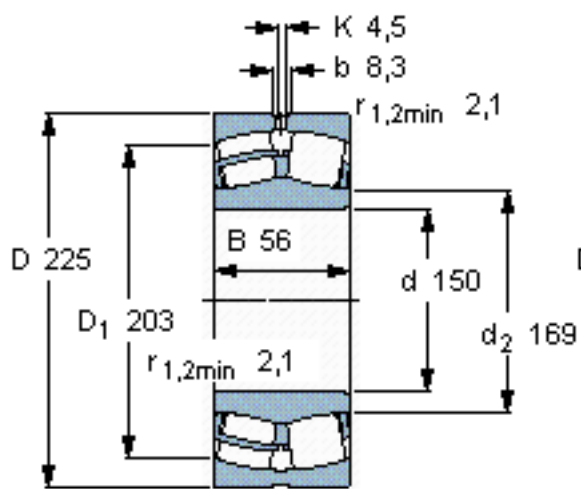

SKF 23030 CC/W33 *参数

主要尺寸	d	150	mm	-
	D	225	mm	-
	B	56	mm	-
基本额定载荷	C	510000	N	动载荷
	C_0	750000	N	静载荷
疲劳载荷极限	P_u	73500	N	-
额定转速	参考转速	2400	r/min	-
	极限转速	3200	r/min	-
重量	重量	7950	g	-
型号	* SKF 探索者轴承	23030 CC/W33 *	-	-

SKF 23030 CC/W33 *图片

计算系数
e 0,22
Y₁ 3
Y₂ 4,6
Y₀ 2,8

计算系数
e 0,22
Y₁ 3
Y₂ 4,6
Y₀ 2,8

参考资料:<http://www.sozhou.com/p/50b7d96d.html>