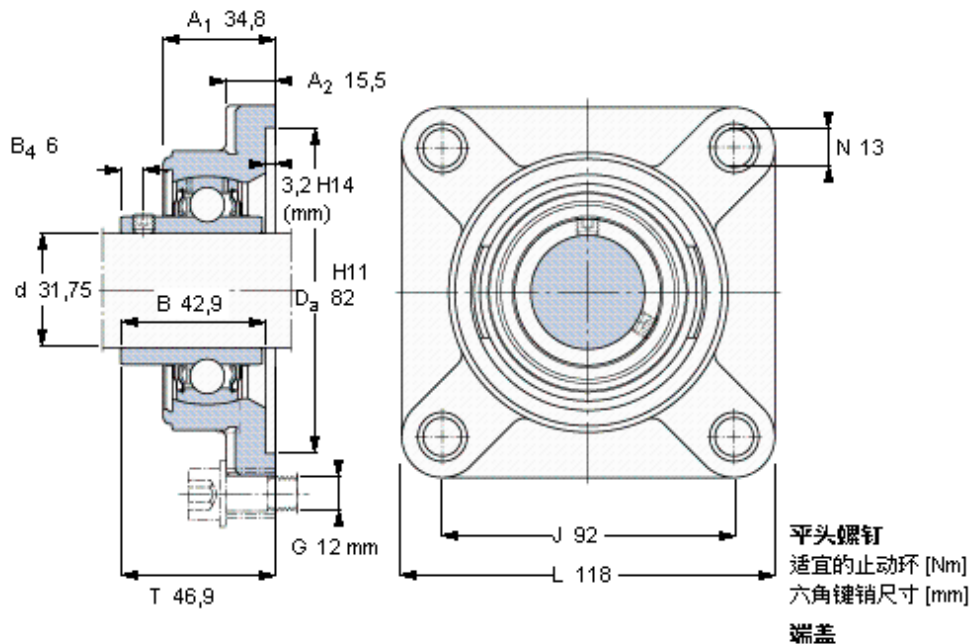

### SKF FYL 1.1/4 THR参数

主要尺寸	d	31.75	mm	-
	A <sub>1</sub>	34.8	mm	-
	J	92	mm	-
	L	118	mm	-
	T	46.9	mm	-
基本额定载荷	C	21600	N	动载荷
	C <sub>0</sub>	15300	N	静载荷
极限转速	带h6轴公差	3200	r/min	-
重量	重量	730	g	-
型号	轴承单元	FYL 1.1/4 THR	-	-
	轴承座	FYL 507	-	-
	轴承	YAR 207-104-2RF/HV	-	-

### SKF FYL 1.1/4 THR图片

参考资料: <http://www.sozhou.com/p/50d8c4ec.html>