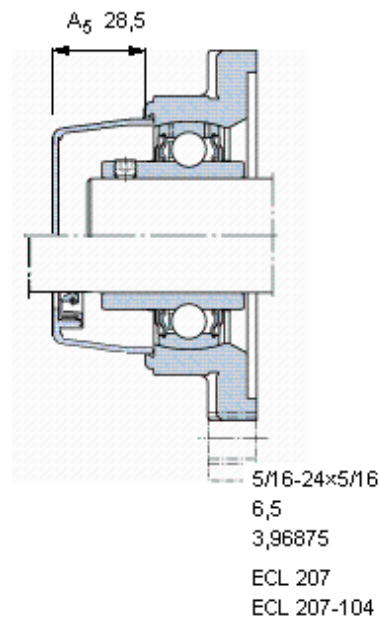

### SKF FYL 1.1/4 THR参数

主要尺寸	d	31.75	mm	-
	A <sub>1</sub>	34.8	mm	-
	J	92	mm	-
	L	118	mm	-
	T	46.9	mm	-
基本额定载荷	C	21600	N	动载荷
	C <sub>0</sub>	15300	N	静载荷
极限转速	带h6轴公差	3200	r/min	-
重量	重量	730	g	-
型号	轴承单元	FYL 1.1/4 THR	-	-
	轴承座	FYL 507	-	-
	轴承	YAR 207-104-2RF/HV	-	-

### SKF FYL 1.1/4 THR图片

参考资料: <http://www.sozhou.com/p/50d8c4ec.html>