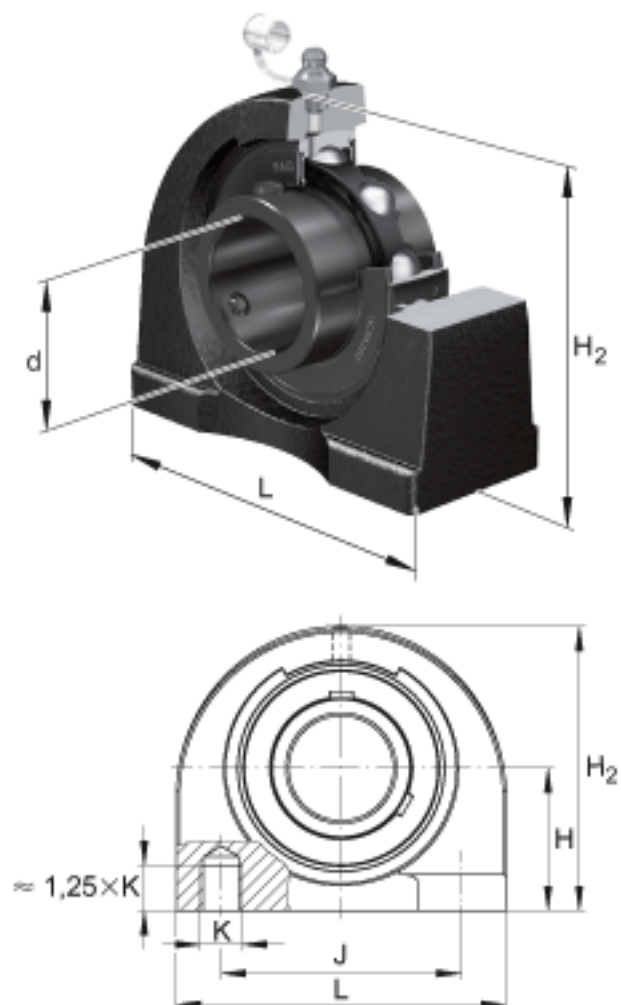

### FAG UCPA207-21参数

尺寸	J	80	mm	-
	K	M14	mm	-
	S <sub>1</sub>	25.4	mm	-
重量	m	1730	g	重量
说明		PA207		型号, 轴承座
		UC207-21		型号, 外球面球轴承
尺寸	d	33.3375	mm	-
	L	110	mm	-
	H <sub>2</sub>	95	mm	-
	A	48	mm	-
	B	42.9	mm	-
	H	47.6	mm	-

### FAG UCPA207-21图片

参考资料:<http://www.sozhou.com/p/51443e92.html>