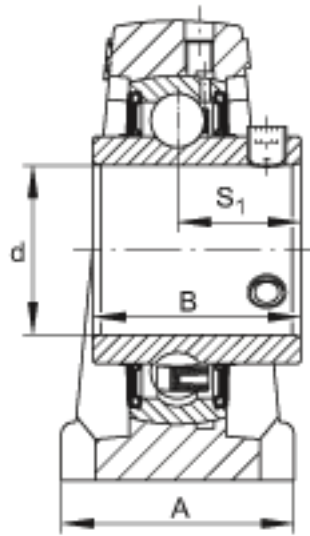

### FAG UCPA207-21参数

尺寸	J	80	mm	-
	K	M14	mm	-
	S <sub>1</sub>	25.4	mm	-
重量	m	1730	g	重量
说明		PA207		型号, 轴承座
		UC207-21		型号, 外球面球轴承
尺寸	d	33.3375	mm	-
	L	110	mm	-
	H <sub>2</sub>	95	mm	-
	A	48	mm	-
	B	42.9	mm	-
	H	47.6	mm	-

### FAG UCPA207-21图片

参考资料:<http://www.sozhou.com/p/51443e92.html>