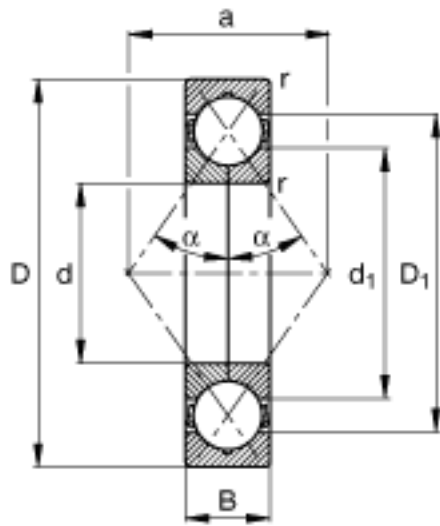

参考资料:<http://www.sozhou.com/p/51cbfce2.html>