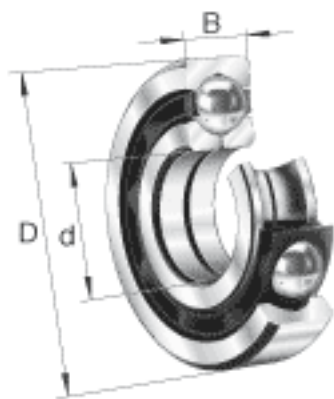

FAG QJ205-MPA参数

尺寸	d	25	mm	-	
	D	52	mm	-	
	B	15	mm	-	
	a	27	mm	-	
	D₁	43.1	mm	-	
	D_{a max}	46	mm	-	
	d₁	34.2	mm	-	
	d_{a min}	31	mm	-	
	r_{a max}	1	mm	-	
	疲劳极限载荷	C_{ur}	1260	N	疲劳极限载荷, 径向
尺寸	r_{min}	1	mm	-	
重量	m	171	g	质量	
基本额定载荷	C_r	26000	N	基本额定动载荷, 径向	
	C_{0r}	18800	N	基本额定静载荷, 径向	
极限转速	n_G	25500	r/min	极限转速	

FAG QJ205-MPA图片