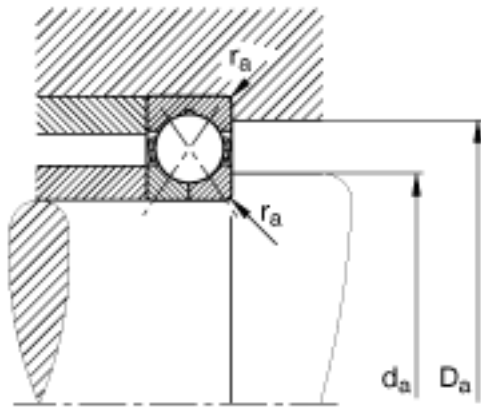

参考资料:<http://www.sozhou.com/p/51cbfce2.html>