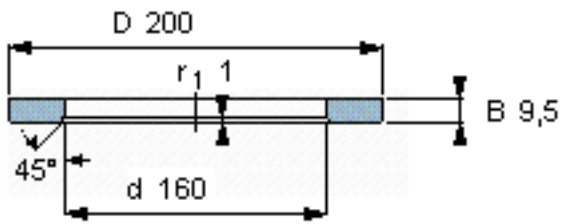

SKF LS 160200参数

尺寸	d	160	mm	-
	D	200	mm	-
	B	9.5	mm	-
	d ₁	-	mm	-
	D ₁	-	mm	-
	r ₁ 、r _{1.2}	1	mm	-
重量	重量	840	g	-
型号	型号	LS 160200	-	-

SKF LS 160200图片

滚道圈

滚道圈

参考资料:<http://www.sozhou.com/p/51d8bb59.html>