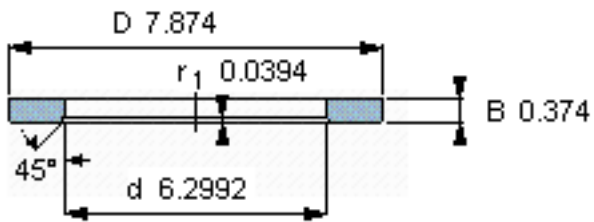

SKF LS 160200参数

尺寸	d	160	mm	-
	D	200	mm	-
	B	9.5	mm	-
	d ₁	-	mm	-
	D ₁	-	mm	-
	r ₁ 、r _{1.2}	1	mm	-
重量	重量	840	g	-
型号	型号	LS 160200	-	-

SKF LS 160200图片

滚道圈

滚道圈

参考资料:<http://www.sozhou.com/p/51d8bb59.html>