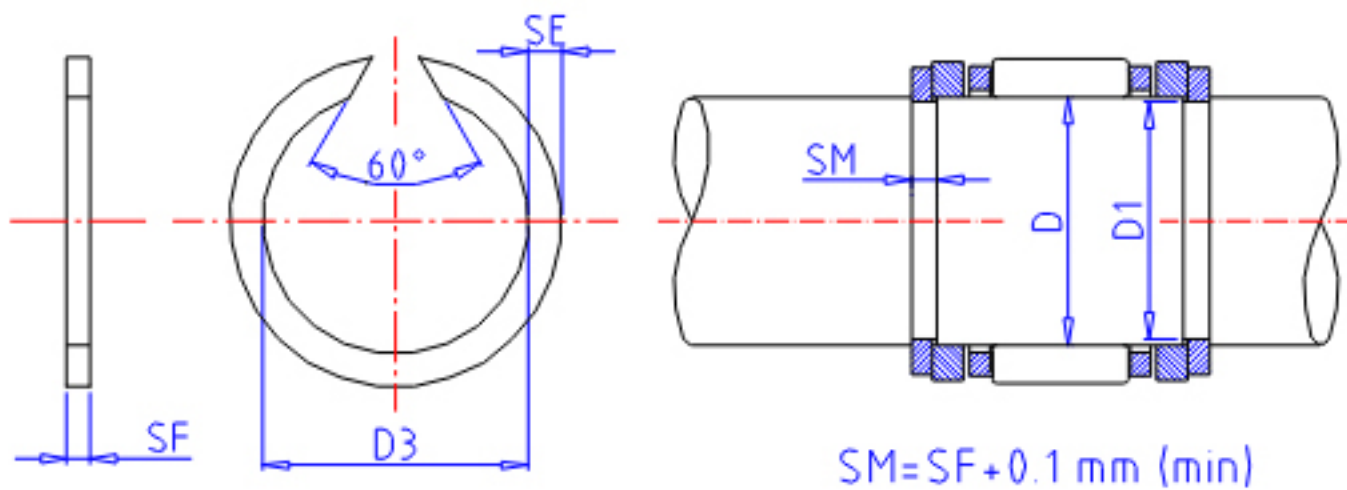

IKO WR 45参数

型号	ORDER	WR 45		型号
主要尺寸	D	45	mm	轴径
	D3	42.8	mm	(最大)
	SE	2.30	mm	宽度
	SF	1.5	mm	-
	D1	43.5	mm	沟的直径
	TOL	0/-0.16	mm	尺寸公差

IKO WR 45图片

参考资料:<http://www.sozhou.com/p/51e91066.html>