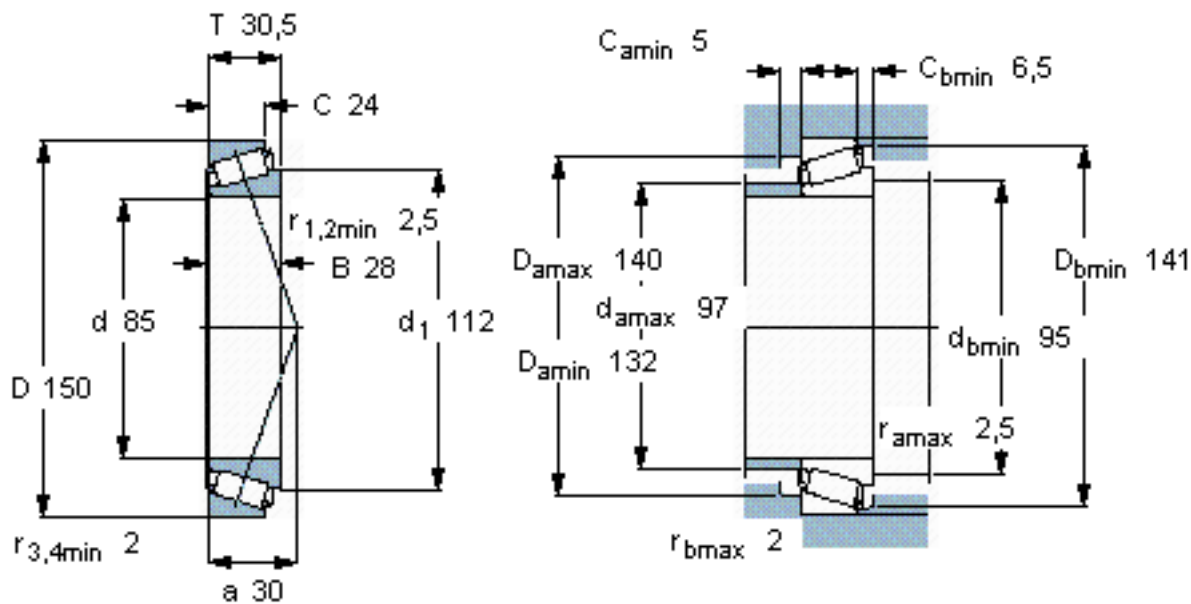

SKF 30217 J2/Q参数

主要尺寸	d	85	mm	-
	D	150	mm	-
	T	30.5	mm	-
基本额定载荷	C	176000	N	动载荷
	C_0	220000	N	静载荷
疲劳载荷极限	P_u	25500	N	-
额定转速	参考转速	3200	r/min	-
	极限转速	4300	r/min	-
重量	重量	2050	g	-
型号	* SKF 探索者轴承	30217 J2/Q	-	-

SKF 30217 J2/Q图片

计算系数
e 0,43
Y 1,4
 Y_0 0,8

参考资料: <http://www.sozhou.com/p/52088fa3.html>