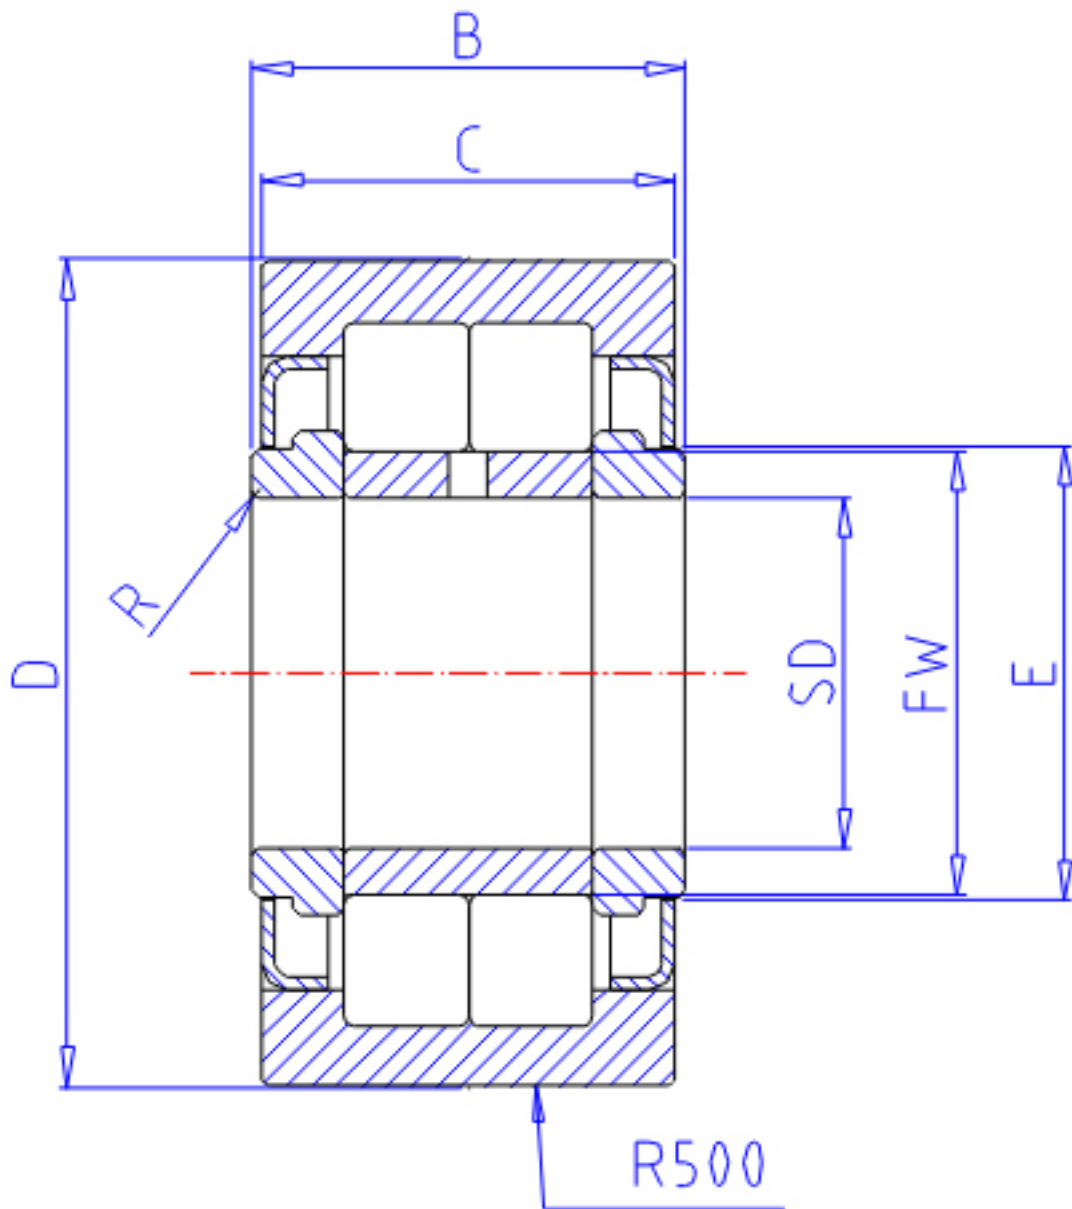

### NTN NUTR210/3AS参数

型号	ORDER	NUTR210/3AS		型号
尺寸	D	90	mm	外径
	SD	50	mm	-
	B	32	mm	宽度
	C	30	mm	宽度
	E	60	mm	-
	FW	57.0	mm	-
	R	0.6	mm	-
基本额定载荷	CR	96500	N	动载荷
	COR	150000	N	静载荷
	CRF	9 800	kgf	动载荷
	CORF	15 300	kgf	静载荷
	CR2	11400	N	动载荷
	COR2	50000	N	静载荷
	CRF2	1 160	kgf	动载荷
	CORF2	5 100	kgf	静载荷
极限转速	LSG	1 800	r/min	脂润滑
重量	MASS	950	g	重量
尺寸	DS	90	mm	-

### NTN NUTR210/3AS图片

参考资料:<http://www.sozhou.com/p/52ec3ed7.html>