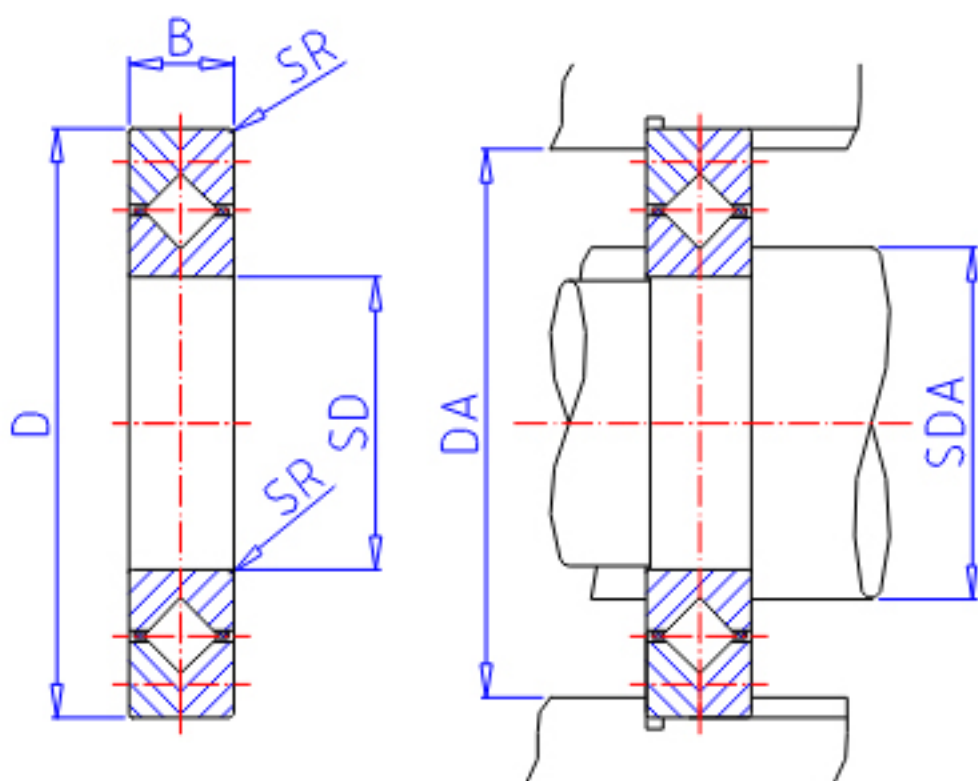

参考资料:<http://www.sozhou.com/p/530df778.html>