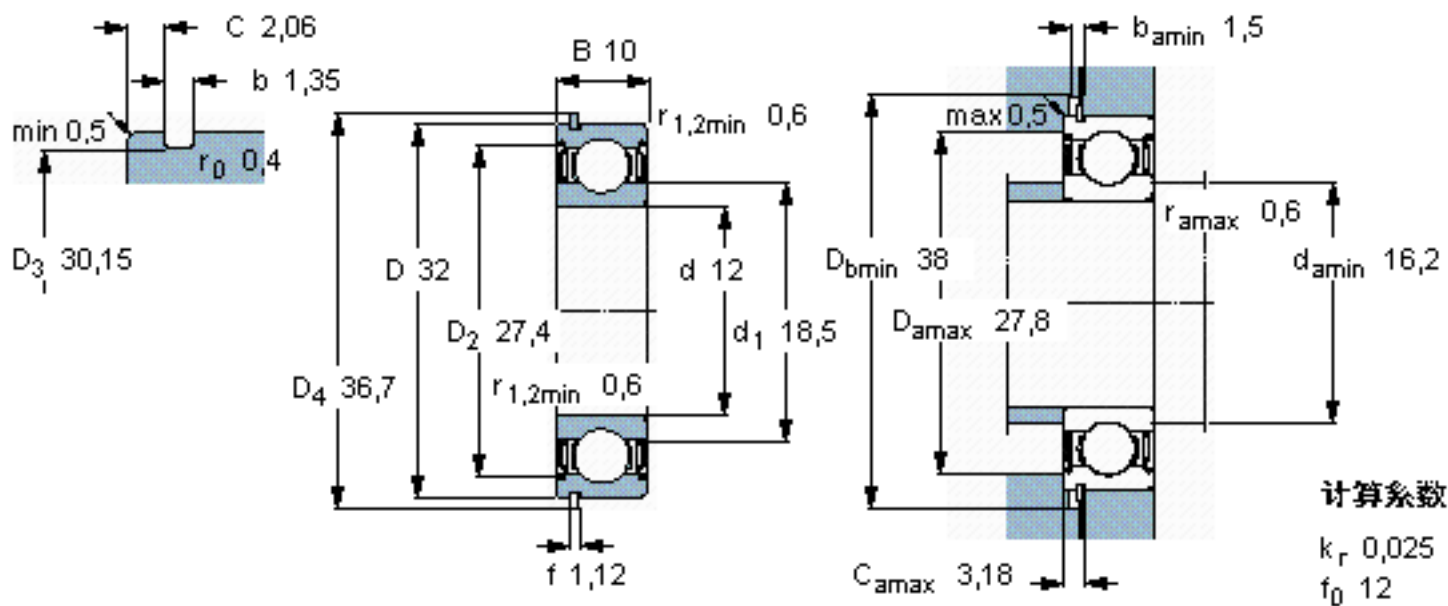

SKF 6201-2ZNR *参数

主要尺寸	d	12	mm	-
	D	32	mm	-
	B	10	mm	-
基本额定载荷	C	7280	N	动载荷
	C_0	3100	N	静载荷
疲劳载荷极限	P_u	132	N	-
额定转速	参考转速	50000	r/min	-
	极限转速	26000	r/min	-
重量	重量	37	g	-
型号	* SKF 探索者轴承	6201-2ZNR *	-	-
	* SKF 探索者轴承	SP 32	-	-

SKF 6201-2ZNR *图片

参考资料:<http://www.sozhou.com/p/53610f2c.html>