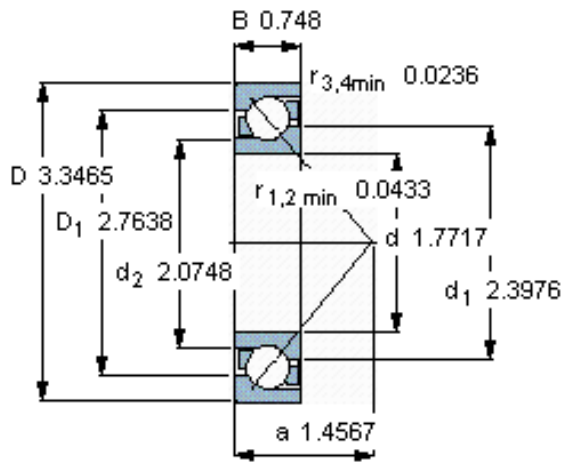

SKF 7209 BEGBY参数

主要尺寸	d	45	mm	-
	D	85	mm	-
	B	19	mm	-
基本额定载荷	C	37700	N	动载荷
	C_0	28000	N	静载荷
疲劳载荷极限	P_u	1200	N	-
额定转速	参考转速	9000	r/min	-
	极限转速	9000	r/min	-
重量	重量	430	g	-
型号	* SKF 探索者轴承	7209 BEGBY	-	-

SKF 7209 BEGBY图片

计算系数

k_r 0,095
 k_a 1,4
 e 1,14
 X 0,35
 Y 0,57
 Y_0 0,26

参考资料: <http://www.sozhou.com/p/548ac882.html>

计算系数

k_r 0,095

k_a 1,4

e 1,14

X 0,35