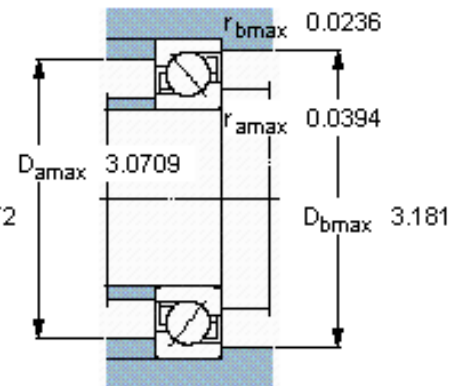

SKF 7209 BEGBY参数

主要尺寸	d	45	mm	-
	D	85	mm	-
	B	19	mm	-
基本额定载荷	C	37700	N	动载荷
	C_0	28000	N	静载荷
疲劳载荷极限	P_u	1200	N	-
额定转速	参考转速	9000	r/min	-
	极限转速	9000	r/min	-
重量	重量	430	g	-
型号	* SKF 探索者轴承	7209 BEGBY	-	-

SKF 7209 BEGBY图片

计算系数

k_r 0,095
 k_a 1,4
 e 1,14
 X 0,35
 Y 0,57
 Y_0 0,26

参考资料: <http://www.sozhou.com/p/548ac882.html>

计算系数

k_r 0,095

k_a 1,4

e 1,14

X 0,35