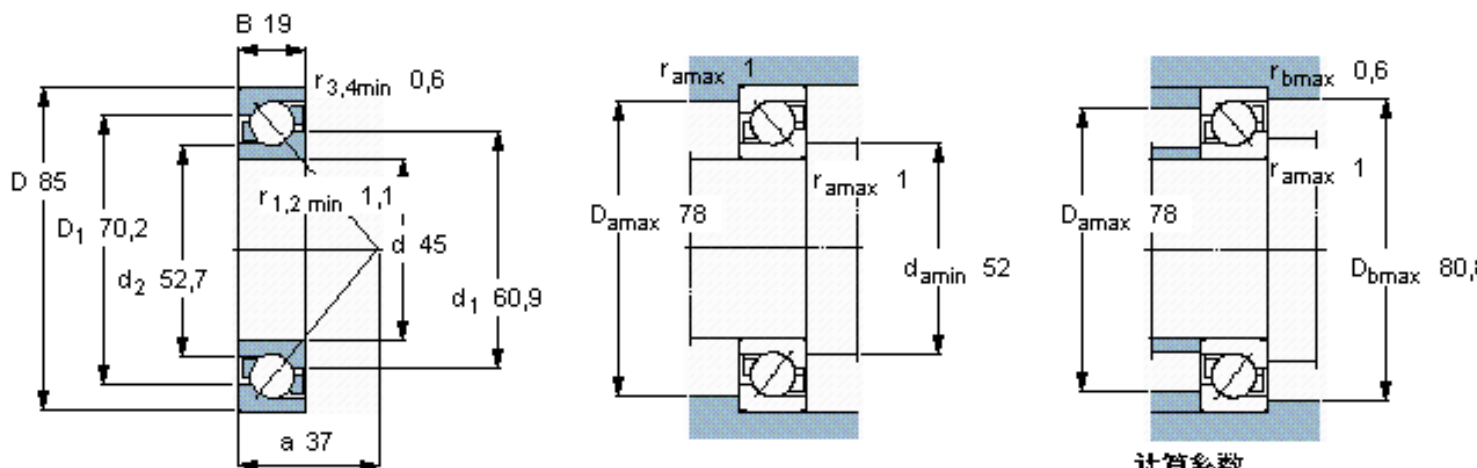

SKF 7209 BEGBY参数

主要尺寸	d	45	mm	-
	D	85	mm	-
	B	19	mm	-
基本额定载荷	C	37700	N	动载荷
	C_0	28000	N	静载荷
疲劳载荷极限	P_u	1200	N	-
额定转速	参考转速	9000	r/min	-
	极限转速	9000	r/min	-
重量	重量	430	g	-
型号	* SKF 探索者轴承	7209 BEGBY	-	-

SKF 7209 BEGBY图片