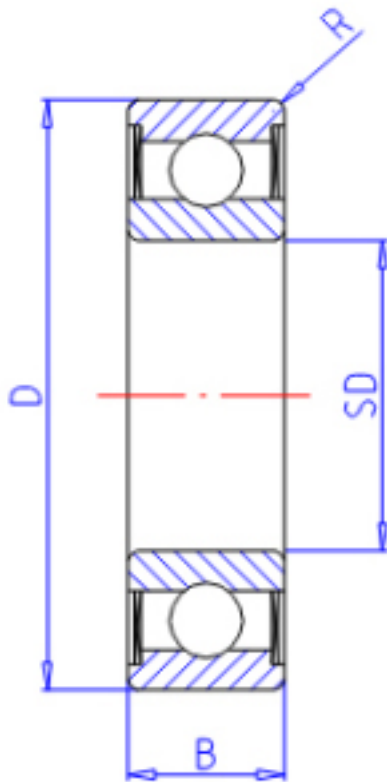

KOYO 6322ZZX参数

主要尺寸	SD	110	mm	内径
	D	240	mm	外径
	B	50	mm	宽度
	R	3.0	mm	(最小)
型号	ORDER	6322ZZX		型号
基本额定载荷	C	205000	N	动载荷
	C0	180000	N	静载荷
极限转速	NG	2700	1/min	脂润滑

KOYO 6322ZZX图片

参考资料:<http://www.sozhou.com/p/549065bf.html>