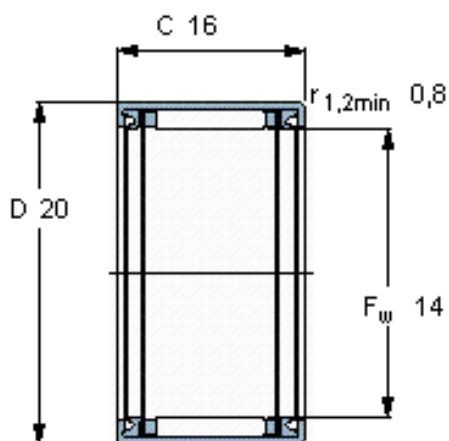

SKF HK 1416. 2RS参数

主要尺寸	F_w	14	mm	-
	D	20	mm	-
	C	16	mm	-
基本额定载荷	C	6820	N	动载荷
	C_0	8650	N	静载荷
疲劳载荷极限	P_u	980	N	-
额定转速	参考转速	-	r/min	-
	极限转速	9500	r/min	-
重量	重量	13	g	-
型号	型号	HK 1416. 2RS	-	-

SKF HK 1416. 2RS图片

适宜的附件

IR内圈	IR 10x14x20
LR内圈	-
G密封件	-
SD密封件:	-

适宜的附件

IR内圈	IR 10x14x20
LR内圈	-
G密封件	-
SD密封件:	-