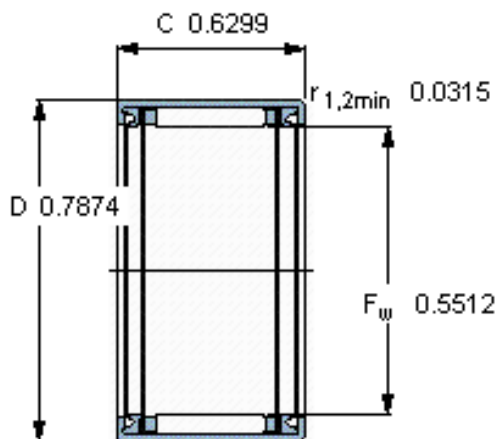

SKF HK 1416. 2RS参数

主要尺寸	F_w	14	mm	-
	D	20	mm	-
	C	16	mm	-
基本额定载荷	C	6820	N	动载荷
	C_0	8650	N	静载荷
疲劳载荷极限	P_u	980	N	-
额定转速	参考转速	-	r/min	-
	极限转速	9500	r/min	-
重量	重量	13	g	-
型号	型号	HK 1416. 2RS	-	-

SKF HK 1416. 2RS图片

适宜的附件

IR内圈	IR 10x14x20
LR内圈	-
G密封件	-
SD密封件:	-

适宜的附件

IR内圈	IR 10x14x20
LR内圈	-
G密封件	-
SD密封件:	-