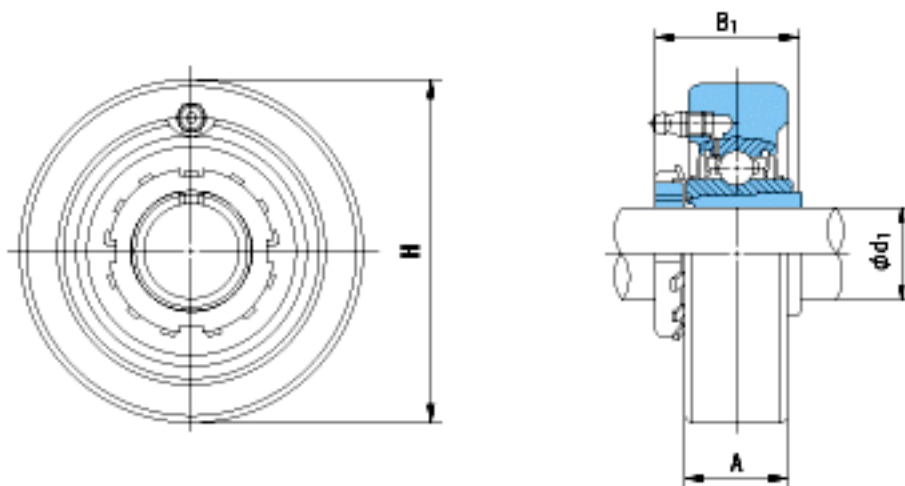

NACHI UKC213+2313参数

外形尺寸	H	140	mm	-
安装尺寸	d1	60	mm	-
	A	40	mm	-
	B1	65	mm	-
重量	Mass	3.1	g	重量
基本额定载荷	Cr	57500	N	动载荷
	Cor	40000	N	静载荷
极限速度	Grease	-	r/min	脂润滑
	Oil	-	r/min	油润滑

NACHI UKC213+2313图片

参考资料:<http://www.sozhou.com/p/549e9db4.html>