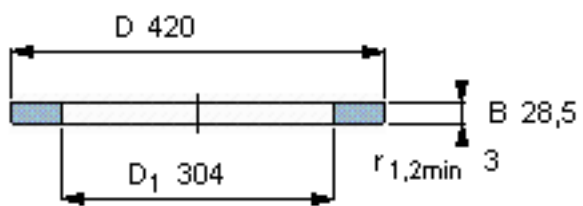

SKF GS 81260参数

尺寸	d	300	mm	-
	D	420	mm	-
	B	28.5	mm	-
	d ₁	-	mm	-
	D ₁	304	mm	-
	r ₁ 、r _{1.2}	3	mm	-
重量	重量	15100	g	-
型号	型号	GS 81260	-	-

SKF GS 81260图片

轴承座垫圈

轴承座垫圈

参考资料:<http://www.sozhou.com/p/5524812e.html>