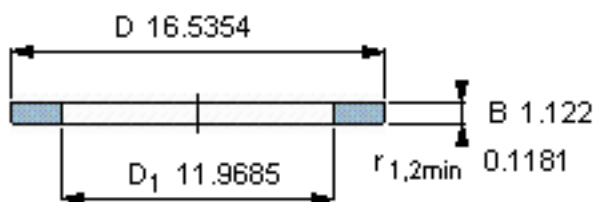

SKF GS 81260参数

尺寸	d	300	mm	-
	D	420	mm	-
	B	28.5	mm	-
	d ₁	-	mm	-
	D ₁	304	mm	-
	r ₁ 、r _{1.2}	3	mm	-
重量	重量	15100	g	-
型号	型号	GS 81260	-	-

SKF GS 81260图片

轴承座垫圈

轴承座垫圈

参考资料:<http://www.sozhou.com/p/5524812e.html>