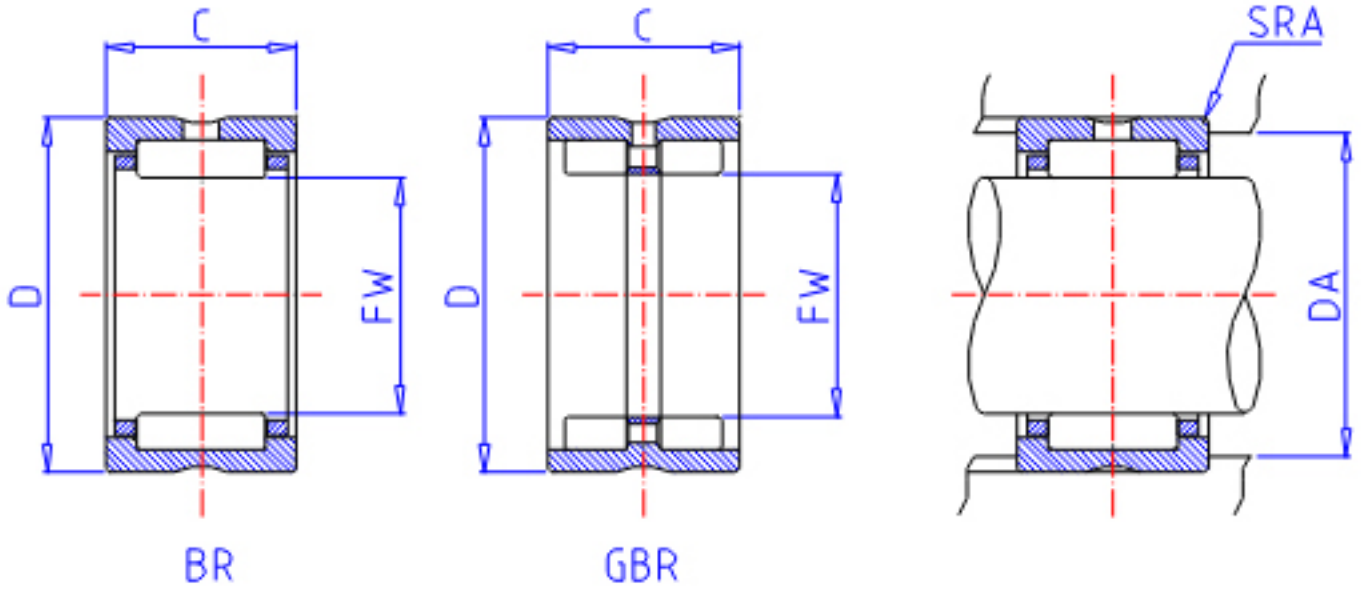

IKO GBR 283720参数

轴径	STDRT	44.450	mm	轴径
型号	ORDER	GBR 283720		型号
重量	MASS	235.0	g	重量
主要尺寸	FW	44.450	mm	内径
	D	58.738	mm	外径
	C	31.75	mm	宽度
	SRA	0.6	mm	(最大)
基本额定载荷	CR	69700	N	动载荷
	COR	141000	N	静载荷

IKO GBR 283720图片