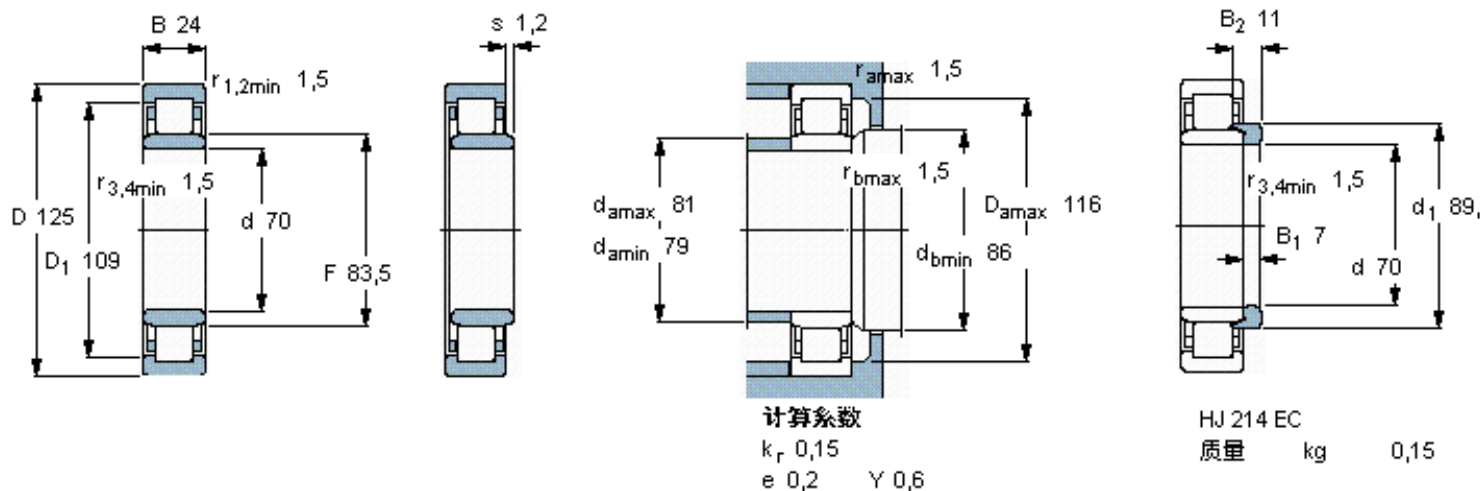

SKF NU 214 ECJ *参数

主要尺寸	d	70	mm	-
	D	125	mm	-
	B	24	mm	-
基本额定载荷	C	137000	N	动载荷
	C_0	137000	N	静载荷
疲劳载荷极限	P_u	18000	N	-
额定转速	参考转速	6000	r/min	-
	极限转速	6300	r/min	-
重量	重量	1200	g	-
型号	* SKF 探索者轴承	NU 214 ECJ *	-	-
角圈	型号	HJ 214 EC	-	-

SKF NU 214 ECJ *图片

参考资料:<http://www.sozhou.com/p/5575e377.html>