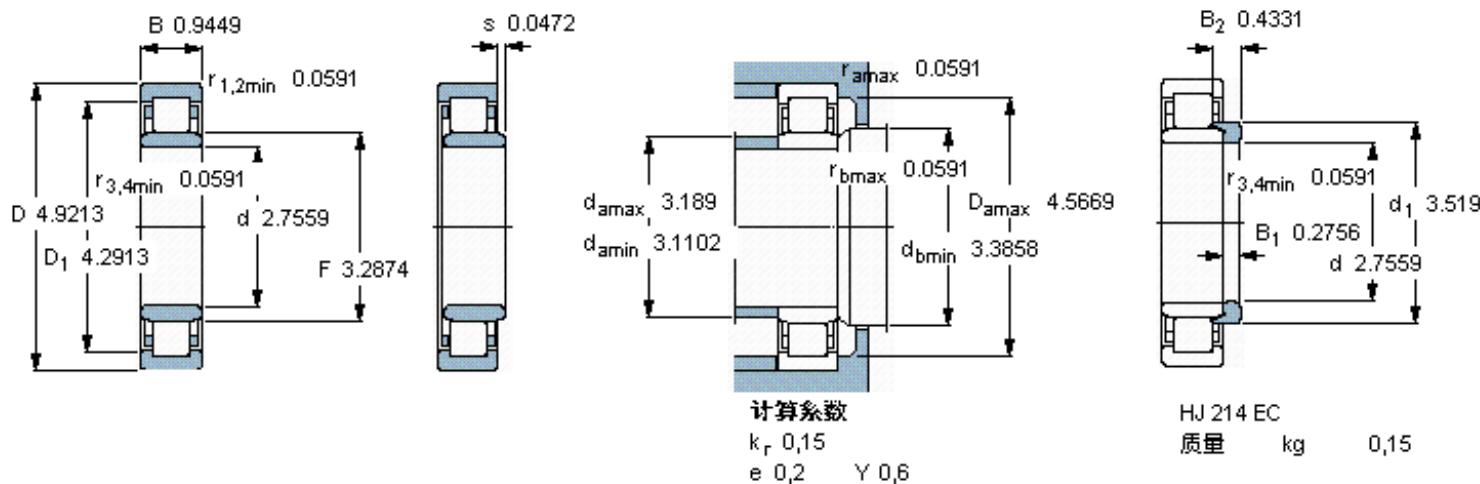

SKF NU 214 ECJ *参数

主要尺寸	d	70	mm	-
	D	125	mm	-
	B	24	mm	-
基本额定载荷	C	137000	N	动载荷
	C_0	137000	N	静载荷
疲劳载荷极限	P_u	18000	N	-
额定转速	参考转速	6000	r/min	-
	极限转速	6300	r/min	-
重量	重量	1200	g	-
型号	* SKF 探索者轴承	NU 214 ECJ *	-	-
角圈	型号	HJ 214 EC	-	-

SKF NU 214 ECJ *图片

参考资料:<http://www.sozhou.com/p/5575e377.html>