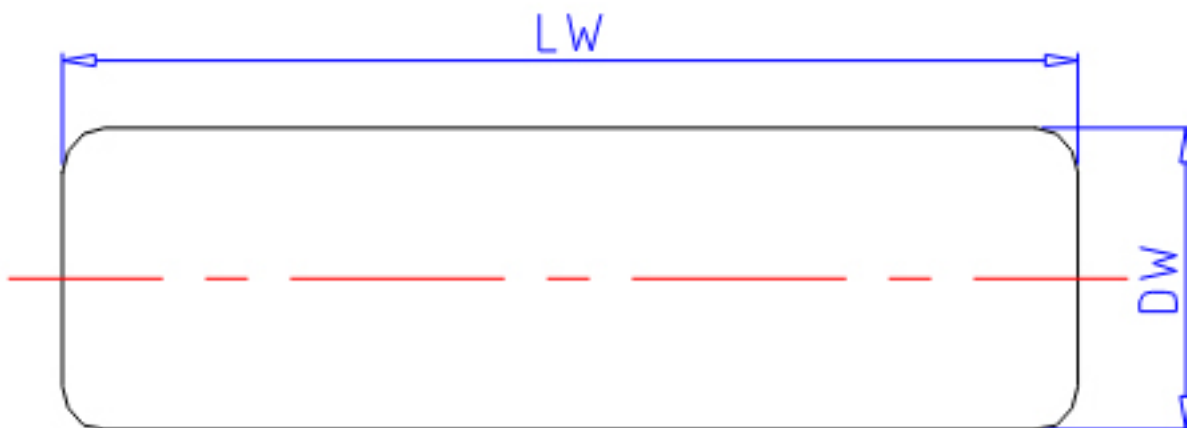

IKO 4x13.8参数

型号	ORDER	4x13.8		型号
尺寸	DW	4.0	mm	-
	LW	13.8	mm	-
重量	MASS	1.31	g	重量

IKO 4x13.8图片

参考资料:<http://www.sozhou.com/p/55cf7386.html>